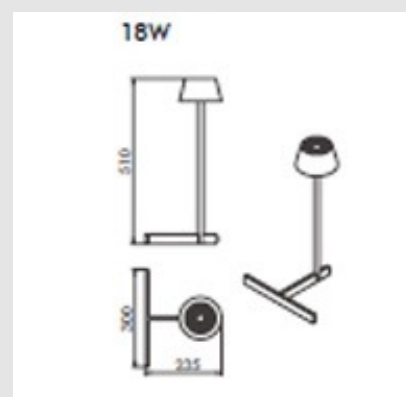

Código: JY02121

Orígen: -

Marca:

Luminaria contemporánea de mesa, con estructura de aluminio y acabado en color negro.

Características Técnicas

LED 18W / 3000K / CRI90 / IP20 / 220-240V / 260VAC

Medidas: 220 x 280mm Altura 510mm