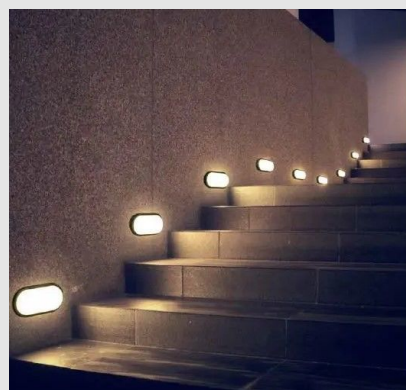

MONTEVIDEO

Tel: (+598) 2711 6198 | Cel: (+598) 92 131 980
Joaquin Nuñez 2868, CP 11300
darkouy@darkolighting.com

PUNTA DEL ESTE

Tel: (+598) 2711 6198 | Cel: (+598) 99 404 059
Calle 20 y 27 (Walmer) - CP 20100
darkopunta@darkolighting.com