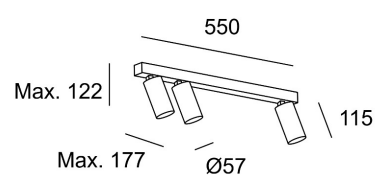

MONTEVIDEO

Tel: (+598) 2711 6198 | Cel: (+598) 92 131 980
Joaquin Nuñez 2868, CP 11300
darkouy@darkolighting.com

PUNTA DEL ESTE

Tel: (+598) 2711 6198 | Cel: (+598) 99 404 059
Calle 20 y 27 (Walmer) - CP 20100
darkopunta@darkolighting.com