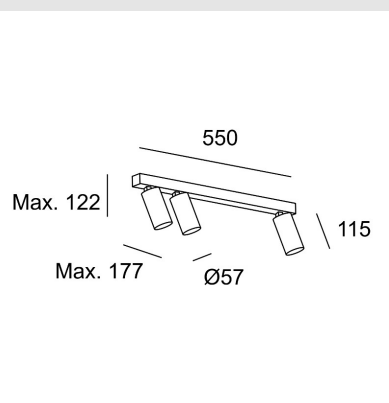

Código: LD53528

Orígen: España

Marca: LEDSC4

Diseñador: Josep Patsi

Potencia (W) : Potencia máx. 8W

Consumo total de la luminaria (W) : 24W

Lúmenes reales : 952

Lm / W reales : 40

Ángulo Ópticas / Reflector : MEDIUM 35°

Material de la estructura : Aluminio, Acero

Acabado estructura : Blanco

Bombilla recomendada : GU10