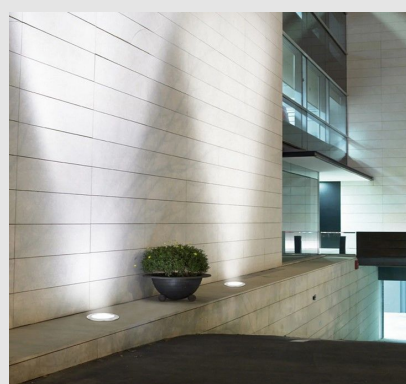

Código: LD12289

Origen: España

Marca: LEDSC4

Empotrable de suelo con estructura en acero inoxidable AISI 316 y el material del difusor es cristal transparente.

IP65-IP67 / GU10 Round GU10 8W

MONTEVIDEO

Tel: (+598) 2711 6198 | Cel: (+598) 92 131 980
Joaquin Nuñez 2868, CP 11300
darkouy@darkolighting.com