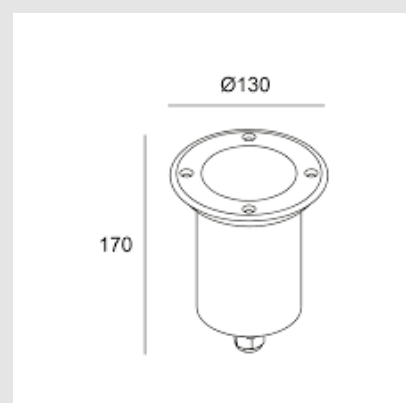

Código: LD12289

Origen: España

Marca: LEDSC4

Empotrable a piso con estructura en acero inoxidable AISI 316 y el material del difusor es cristal transparente templado.

Potencia: 50W / IP67 / Lámpara: 1XGU10

Diámetro: 130mm x 130mm x 170mm Altura: 170mm

Marca: LEDSC4 (España)

MONTEVIDEO

Tel: (+598) 2711 6198 | Cel: (+598) 92 131 980
Joaquin Nuñez 2868, CP 11300
darkouy@darkolighting.com

PUNTA DEL ESTE

Tel: (+598) 2711 6198 | Cel: (+598) 99 404 059
Calle 20 y 27 (Walmer) - CP 20100
darkopunta@darkolighting.com