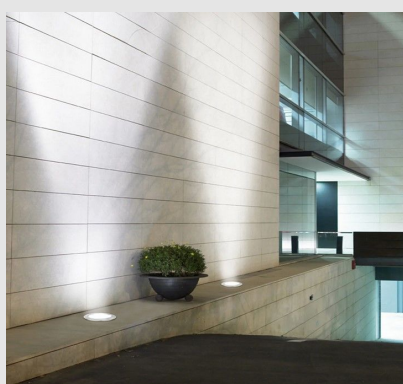

Código: LD12289

Origen: España

Marca: LEDSC4

Empotrable de suelo con estructura en acero inoxidable AISI 316 y el material del difusor es cristal transparente.

IP65-IP67 / GU10 Round GU10 8W

MONTEVIDEO

Tel: (+598) 2711 6198 | Cel: (+598) 92 131 980
Joaquin Nuñez 2868, CP 11300
darkouy@darkolighting.com