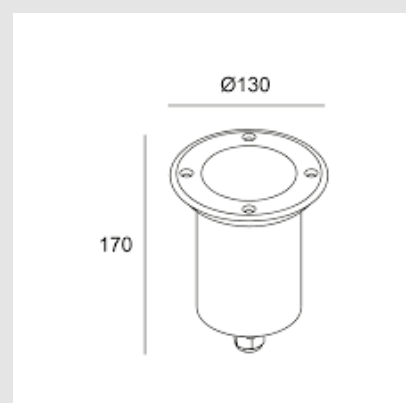

Código: LD12289

Origen: España

Marca: LEDSC4

Empotrable de suelo con estructura en acero inoxidable AISI 316 y el material del difusor es cristal transparente.

IP65-IP67 / GU10 Round GU10 8W

MONTEVIDEO

Tel: (+598) 2711 6198 | Cel: (+598) 92 131 980
Joaquin Nuñez 2868, CP 11300
darkouy@darkolighting.com