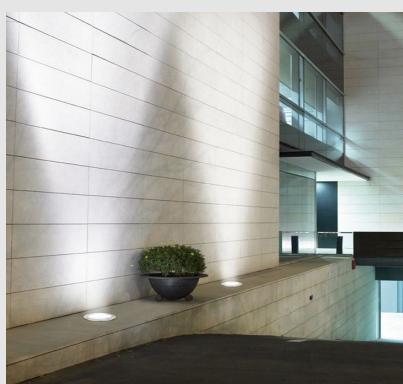

MONTEVIDEO

Tel: (+598) 2711 6198 | Cel: (+598) 92 131 980
Joaquin Nuñez 2868, CP 11300
darkouy@darkolighting.com

PUNTA DEL ESTE

Tel: (+598) 2711 6198 | Cel: (+598) 99 404 059
Calle 20 y 27 (Walmer) - CP 20100
darkopunta@darkolighting.com