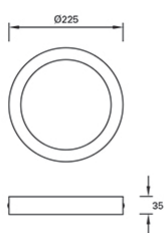

Código: LD14487

Origen: España

Marca: LEDSC4

Plafón con estructura en aluminio y acabado en color blanco.

Características técnicas

Potencia: LED 15.5W / Flujo luminoso: 1510LM
/ Temperatura de color: 3000K / IP23

Diámetro: 225mm Altura 35mm

Marca: LEDSC4 (España)

MONTEVIDEO

Tel: (+598) 2711 6198 | Cel: (+598) 92 131 980
Joaquin Nuñez 2868, CP 11300
darkouy@darkolighting.com

PUNTA DEL ESTE

Tel: (+598) 2711 6198 | Cel: (+598) 99 404 059
Calle 20 y 27 (Walmer) - CP 20100
darkopunta@darkolighting.com