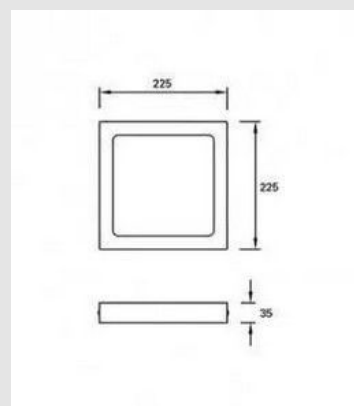

MONTEVIDEO

Tel: (+598) 2711 6198 | Cel: (+598) 92 131 980
Joaquin Nuñez 2868, CP 11300
darkouy@darkolighting.com

PUNTA DEL ESTE

Tel: (+598) 2711 6198 | Cel: (+598) 99 404 059
Calle 20 y 27 (Walmer) - CP 20100
darkopunta@darkolighting.com