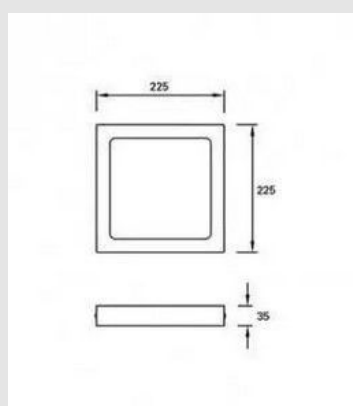

Consumo total de la luminaria (W) : 18.2W

Lúmenes reales : 1371

Lúmenes nominales : 1510

Lm / W reales : 75

MONTEVIDEO

Tel: (+598) 2711 6198 | Cel: (+598) 92 131 980
Joaquin Nuñez 2868, CP 11300
darkouy@darkolighting.com