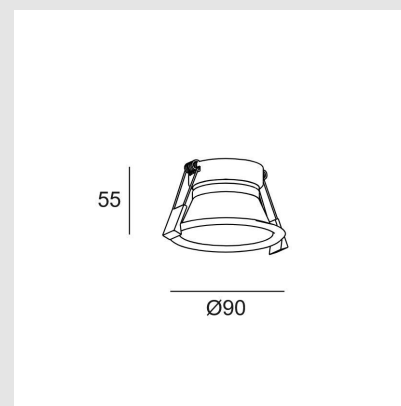

MONTEVIDEO

Tel: (+598) 2711 6198 | Cel: (+598) 92 131 980
Joaquin Nuñez 2868, CP 11300
darkouy@darkolighting.com

PUNTA DEL ESTE

Tel: (+598) 2711 6198 | Cel: (+598) 99 404 059
Calle 20 y 27 (Walmer) - CP 20100
darkopunta@darkolighting.com