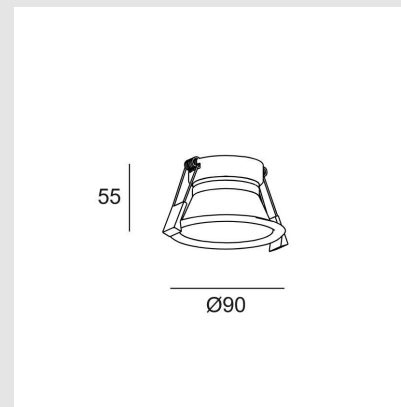

Código: LD19564

Origen: España

Marca: LEDSC4

Downlight fijo con estructura de acero y acabado en blanco.

Características técnicas

Potencia total luminaria: 1XGU5.3 50W

Ángulo Ópticas / Reflector: SPOT 18°

Bombilla recomendada: GU10

Equipo necesario no incluido

Voltaje / Frecuencia: 100-240V/50-60Hz

IP23

Diámetro: 90 mm