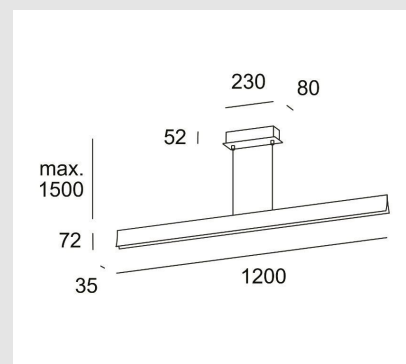

MONTEVIDEO

Tel: (+598) 2711 6198 | Cel: (+598) 92 131 980
Joaquin Nuñez 2868, CP 11300
darkouy@darkolighting.com

PUNTA DEL ESTE

Tel: (+598) 2711 6198 | Cel: (+598) 99 404 059
Calle 20 y 27 (Walmer) - CP 20100
darkopunta@darkolighting.com