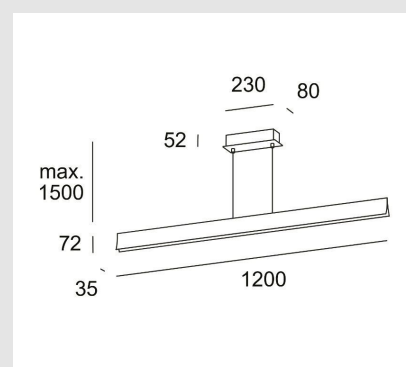

MONTEVIDEO

Tel: (+598) 2711 6198 | Cel: (+598) 92 131 980
Joaquin Nuñez 2868, CP 11300
darkouy@darkolighting.com

PUNTA DEL ESTE

Tel: (+598) 2711 6198 | Cel: (+598) 99 404 059
Calle 20 y 27 (Walmer) - CP 20100
darkopunta@darkolighting.com