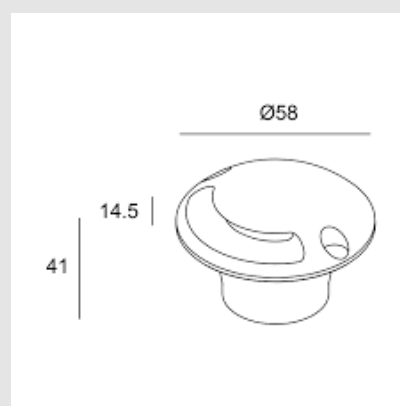

Código: LD43446

Origen: España

Marca: LEDSC4

Estructura de acero inoxidable con difusor arenado.

Características técnicas

Potencia: LED 3,4W / Temperatura de Color: 3000K / 10LM / CRI80 / IK10 / IP65/67 NO INCLUYE FUENTE

Diámetro: 58mm

Marca: LEDSC4

Origen: España

MONTEVIDEO

Tel: (+598) 2711 6198 | Cel: (+598) 92 131 980
Joaquin Nuñez 2868, CP 11300
darkouy@darkolighting.com

PUNTA DEL ESTE

Tel: (+598) 2711 6198 | Cel: (+598) 99 404 059
Calle 20 y 27 (Walmer) - CP 20100
darkopunta@darkolighting.com