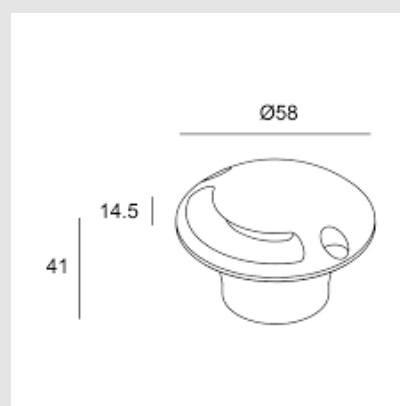

Código: LD43446

Origen: España

Marca: LEDSC4

Estructura de acero inoxidable con difusor arenado.

Características técnicas

Potencia: LED 3,4W / Temperatura de Color: 3000K / 10LM / CRI80 / IK10 / IP65/67 NO INCLUYE FUENTE

Diámetro: 58mm

Marca: LEDSC4

Origen: España