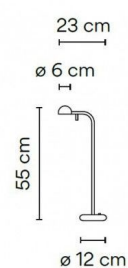

Características técnicas

1XLED 4.5W / IP20 / 490LM / 2700K / 350mA / CRI80

Medidas: 230 x 120 x 550 mm

Marca:

1650

MONTEVIDEO

Tel: (+598) 2711 6198 | Cel: (+598) 92 131 980
Joaquin Nuñez 2868, CP 11300
darkouy@darkolighting.com