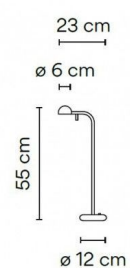

VIBIA

Origen: España

1650

MONTEVIDEO

Tel: (+598) 2711 6198 | Cel: (+598) 92 131 980
Joaquin Nuñez 2868, CP 11300
darkouy@darkolighting.com

PUNTA DEL ESTE

Tel: (+598) 2711 6198 | Cel: (+598) 99 404 059
Calle 20 y 27 (Walmer) - CP 20100
darkopunta@darkolighting.com