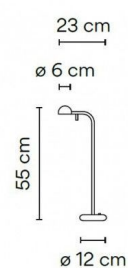

Características técnicas

1XLED 4.5W / IP20 / 490LM / 2700K / 350mA / CRI80

Medidas: 230 x 120 x 550 mm

Marca: VIBIA

1650

MONTEVIDEO

Tel: (+598) 2711 6198 | Cel: (+598) 92 131 980
Joaquin Nuñez 2868, CP 11300
darkouy@darkolighting.com