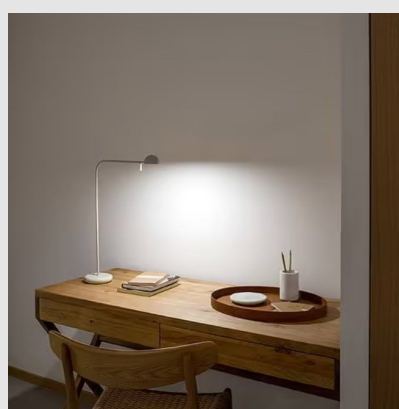

1650

MONTEVIDEO

Tel: (+598) 2711 6198 | Cel: (+598) 92 131 980
Joaquin Nuñez 2868, CP 11300
darkouy@darkolighting.com

PUNTA DEL ESTE

Tel: (+598) 2711 6198 | Cel: (+598) 99 404 059
Calle 20 y 27 (Walmer) - CP 20100
darkopunta@darkolighting.com