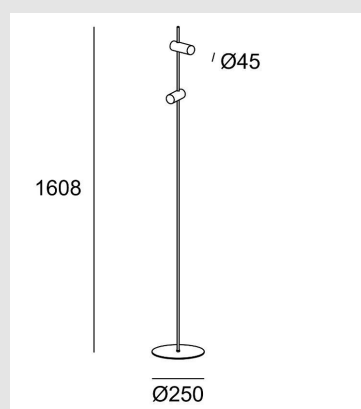

Código: LD53009

Origen: España

Marca: LEDSC4

Diseño: Nahtrang Design

Luminaria de pie con estructura de aluminio y acabado en gris piedra.

Características técnicas

Potencia: 15W

Lámpara: No incluye lámpara. Se puede escoger el diseño que se desee, se recomienda : E27

Voltaje / Frecuencia : 100-240V/50-60Hz

Altura: 1608mm / Diámetro: 45mm

MONTEVIDEO

Tel: (+598) 2711 6198 | Cel: (+598) 92 131 980
Joaquin Nuñez 2868, CP 11300
darkouy@darkolighting.com

PUNTA DEL ESTE

Tel: (+598) 2711 6198 | Cel: (+598) 99 404 059
Calle 20 y 27 (Walmer) - CP 20100
darkopunta@darkolighting.com