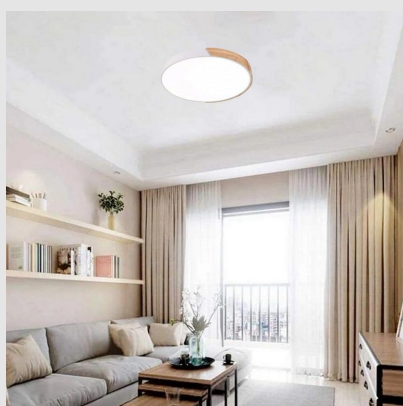

MONTEVIDEO

Tel: (+598) 2711 6198 | Cel: (+598) 92 131 980
Joaquin Nuñez 2868, CP 11300
darkouy@darkolighting.com

PUNTA DEL ESTE

Tel: (+598) 2711 6198 | Cel: (+598) 99 404 059
Calle 20 y 27 (Walmer) - CP 20100
darkopunta@darkolighting.com