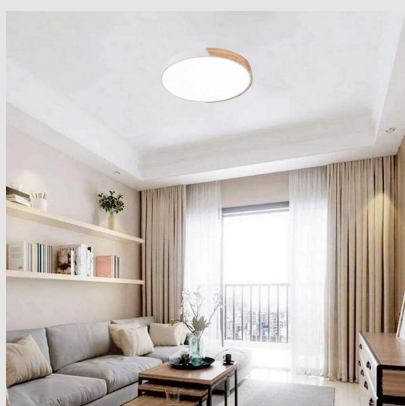

Código: BR00163

Origen: -

Marca:

Aplicado de led con diseño nórdico, con estructura de aluminio, con terminación de color blanco y madera, para darle al espacio un cálido toque vintage.

Características técnicas

LED 36W / 3000K / 2520LM / CRI80

Diámetro: 40cm