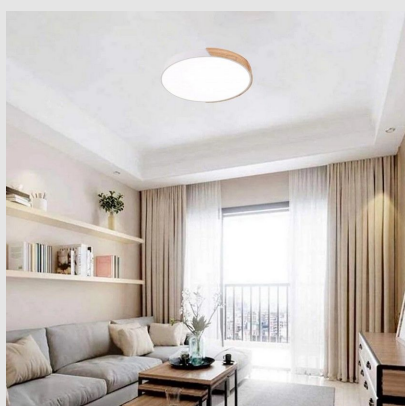

MONTEVIDEO

Tel: (+598) 2711 6198 | Cel: (+598) 92 131 980
Joaquin Nuñez 2868, CP 11300
darkouy@darkolighting.com

PUNTA DEL ESTE

Tel: (+598) 2711 6198 | Cel: (+598) 99 404 059
Calle 20 y 27 (Walmer) - CP 20100
darkopunta@darkolighting.com