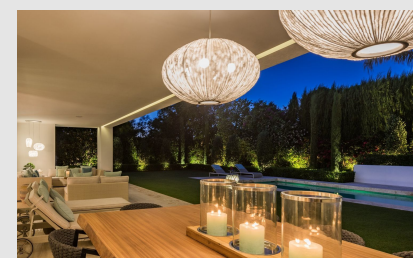

Código: AZ00769

Origen: España

Marca: a-emotional light by Arturo Álvarez

Diseñador: Arturo Álvarez

La lámpara colgante Seaurchin grande es una luminaria colgante de aspecto orgánico, inspirada en la belleza de los arrecifes coralinos. Los modelos de luminarias colgantes de la colección Coral a by arturo alvarez, con sus distintas formas y la elegancia de sus líneas, resultan ideales para iluminar cualquier estancia. El encanto natural de sus volúmenes, hechos a mano en malla de acero inoxidable pintada, se intensifica cuando se combinan en armoniosas y amplias composiciones. La luminaria colgante Coral Seaurchin gr

ande está fabricada a mano en España.

Material: Malla de acero inoxidable pintada

Medidas: Diámetro: 700mm / Sección 410mm / Altura 1500mm

Lámpara: 1xE27

Marca: a-emotionallight

Origen: España

MONTEVIDEO

Tel: (+598) 2711 6198 | Cel: (+598) 92 131 980
Joaquin Nuñez 2868, CP 11300
darkouy@darkolighting.com