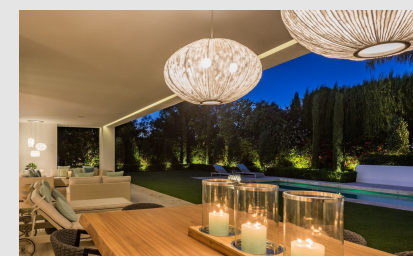

MONTEVIDEO

Tel: (+598) 2711 6198 | Cel: (+598) 92 131 980
Joaquin Nuñez 2868, CP 11300
darkouy@darkolighting.com

PUNTA DEL ESTE

Tel: (+598) 2711 6198 | Cel: (+598) 99 404 059
Calle 20 y 27 (Walmer) - CP 20100
darkopunta@darkolighting.com