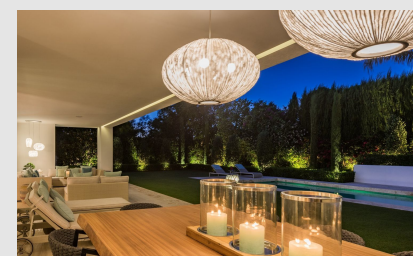

Código: AZ00769

Origen: España

Marca: a-emotional light

Diseñador: Arturo Álvarez

La lámpara colgante Seurchin grande es una luminaria colgante de aspecto orgánico, inspirada en la belleza de los arrecifes coralinos. Los modelos de luminarias colgantes de la colección Coral a by arturo alvarez, con sus distintas formas y la elegancia de sus líneas, resultan ideales para iluminar cualquier estancia. El encanto natural de sus volúmenes, hechos a mano en malla de acero inoxidable pintada, se intensifica cuando se combinan

en armoniosas y amplias composiciones. La luminaria colgante Coral Searchin grande está fabricada a mano en España.

Material: Malla de acero inoxidable pintada

Medidas: Diámetro: 700mm / Sección 410mm / Altura 1500mm