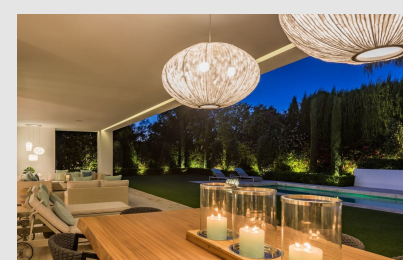

Código: AZ00769

Origen: España

Marca: a-emotional light by Arturo Álvarez

Diseñador: Arturo Álvarez

La lámpara colgante Seaurchin grande es una luminaria colgante de aspecto orgánico, inspirada en la belleza de los arrecifes coralinos. Los modelos de luminarias colgantes de la colección Coral a by arturo alvarez, con sus distintas formas y la elegancia de sus líneas, resultan ideales para iluminar cualquier estancia. El encanto natural de sus volúmenes, hechos a mano en malla de acero inoxidable pintada, se intensifica cuando se combinan en armoniosas y amplias composiciones. La luminaria colgante Coral Seaurchin gr

ande está fabricada a mano en España.

Material: Malla de acero inoxidable pintada

Medidas: Diámetro: 700mm / Sección 410mm / Altura 1500mm

Lámpara: 1xE27

Marca: a-emotionallight

Origen: España

MONTEVIDEO

Tel: (+598) 2711 6198 | Cel: (+598) 92 131 980
Joaquin Nuñez 2868, CP 11300
darkouy@darkolighting.com