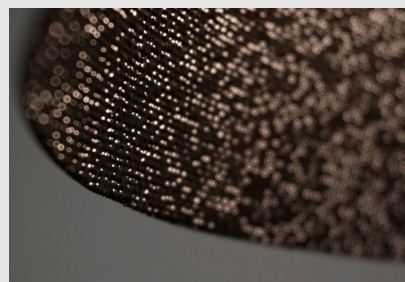

Código: AZ00808

Origen: España

Marca: a-emotional light

Cambo es la nueva luminaria colgante de diseño fruto de la colaboración con el estudio cenlitrosmetrocadrado. La palabra Cambo (de origen gallego) hace referencia a una pieza de madera con un gancho en un extremo, un elemento artesanal presente en la tradición gallega. Con la naturaleza y nuestro entorno como inspiración, cenlitrosmetrocadrado ha diseñado el sistema Cambo basándose en el crecimiento natural de las plantas, la ramificación y la bifurcación de los

árboles. Cambo está formada por una estructura de madera de haya con un barniz al agua que permite mostrar el material en su forma más natural. Con esta estructura peculiar, se introduce la malla de acero inoxidable pintada en la tulipa de la lámpara que guarda la fuente lumínica LED integrada.