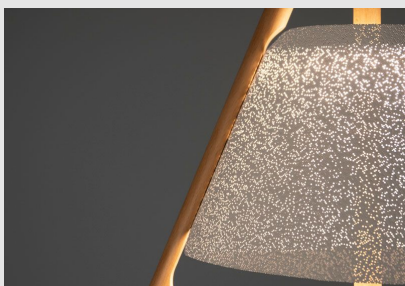

Código: AZ00808

Origen: España

Marca: a-emotional light by Arturo Álvarez

Cambo es la nueva luminaria colgante de diseño fruto de la colaboración con el estudio cenlitrosmetrocadrado. La palabra Cambo (de origen gallego) hace referencia a una pieza de madera con un gancho en un extremo, un elemento artesanal presente en la tradición gallega. Con la naturaleza y nuestro entorno como inspiración, cenlitrosmetrocadrado ha diseñado el sistema Cambo basándose en el crecimiento natural de las plantas, la ramificación y la bifurcación de los árboles. Cambo está formada por una estructura de madera de haya con un barniz al a

## PUNTA DEL ESTE

Tel: (+598) 2711 6198 | Cel: (+598) 99 404 059  
Calle 20 y 27 (Walmer) - CP 20100  
darkopunta@darkolighting.com

gua que permite mostrar el material en su forma más natural. Con esta estructura peculiar, se introduce la malla de acero inoxidable pintada en la tulipa de la lámpara que guarda la fuente lumínica LED integrada.

Material: Malla de acero inoxidable pintada y madera de haya

LED 7W / 2700K / 860LM / 220V

Medidas: Diámetro 230mm / Altura: 450 mm

Marca: a-emotionallight