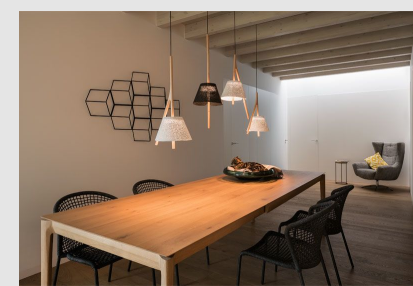

Código: AZ00808

Origen: España

Marca: a-emotional light by Arturo Álvarez

Cambo es la nueva luminaria colgante de diseño fruto de la colaboración con el estudio cenlitrosmetrocadrado. La palabra Cambo (de origen gallego) hace referencia a una pieza de madera con un gancho en un extremo, un elemento artesanal presente en la tradición gallega. Con la naturaleza y nuestro entorno como inspiración, cenlitrosmetrocadrado ha diseñado el sistema Cambo basándose en el crecimiento natural de las plantas, la ramificación y la bifurcación de los árboles. Cambo está formada por una estructura de madera de haya con un barniz al a

Material: Malla de acero inoxidable pintada y madera de haya

LED 7W / 2700K / 860LM / 220V

Medidas: Diámetro 230mm / Altura: 450 mm

Marca: a-emotionallight