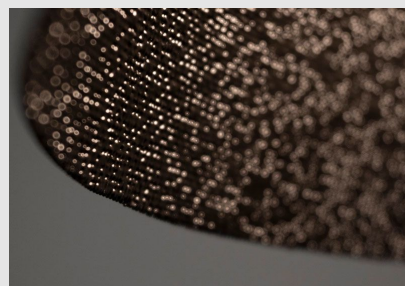

MONTEVIDEO

Tel: (+598) 2711 6198 | Cel: (+598) 92 131 980
Joaquin Nuñez 2868, CP 11300
darkouy@darkolighting.com

PUNTA DEL ESTE

Tel: (+598) 2711 6198 | Cel: (+598) 99 404 059
Calle 20 y 27 (Walmer) - CP 20100
darkopunta@darkolighting.com