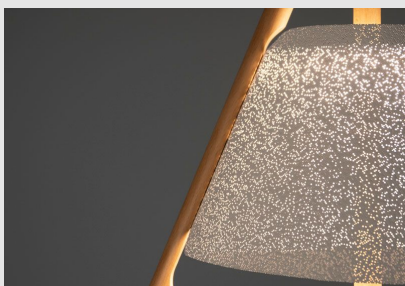

Código: AZ00808

Origen: España

Marca: a-emotional light

Cambo es la nueva luminaria colgante de diseño fruto de la colaboración con el estudio cenlitrosmetrocadrado. La palabra Cambo (de origen gallego) hace referencia a una pieza de madera con un gancho en un extremo, un elemento artesanal presente en la tradición gallega. Con la naturaleza y nuestro entorno como inspiración, cenlitrosmetrocadrado ha diseñado el sistema Cambo basándose en el crecimiento natural de las plantas, la ramificación y la bifurcación de los

árboles. Cambo está formada por una estructura de madera de haya con un barniz al agua que permite mostrar el material en su forma más natural. Con esta estructura peculiar, se introduce la malla de acero inoxidable pintada en la tulipa de la lámpara que guarda la fuente lumínica LED integrada.

Material: Malla de acero inoxidable pintada y madera de haya

LED 7W / 2700K / 860LM / 220V

Medidas: Diámetro 230mm / Altura: 450 mm

MONTEVIDEO

Tel: (+598) 2711 6198 | Cel: (+598) 92 131 980
Joaquin Nuñez 2868, CP 11300
darkouy@darkolighting.com