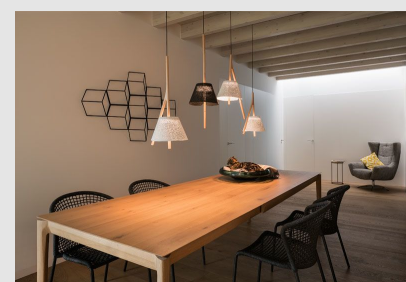

Código: AZ00808

Origen: España

Marca: a-emotional light

Cambo es la nueva luminaria colgante de diseño fruto de la colaboración con el estudio cenlitrosmetrocadrado. La palabra Cambo (de origen gallego) hace referencia a una pieza de madera con un gancho en un extremo, un elemento artesanal presente en la tradición gallega. Con la naturaleza y nuestro entorno como inspiración, cenlitrosmetrocadrado ha diseñado el sistema Cambo basándose en el crecimiento natural de las plantas, la ramificación y la bifurcación de los

árboles. Cambo está formada por una estructura de madera de haya con un barniz al agua que permite mostrar el material en su forma más natural. Con esta estructura peculiar, se introduce la malla de acero inoxidable pintada en la tulipa de la lámpara que guarda la fuente lumínica LED integrada.