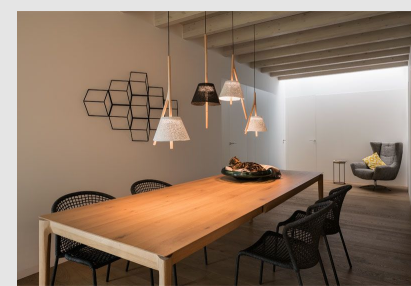

MONTEVIDEO

Tel: (+598) 2711 6198 | Cel: (+598) 92 131 980
Joaquin Nuñez 2868, CP 11300
darkouy@darkolighting.com

PUNTA DEL ESTE

Tel: (+598) 2711 6198 | Cel: (+598) 99 404 059
Calle 20 y 27 (Walmer) - CP 20100
darkopunta@darkolighting.com