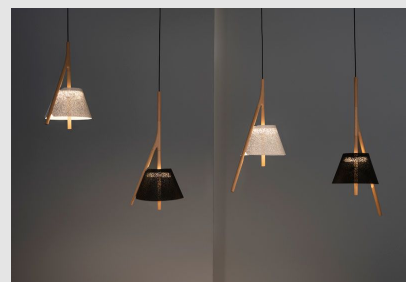

Código: AZ00808

Origen: España

Marca: a-emotional light

Cambo es la nueva luminaria colgante de diseño fruto de la colaboración con el estudio cenlitrosmetrocadrado. La palabra Cambo (de origen gallego) hace referencia a una pieza de madera con un gancho en un extremo, un elemento artesanal presente en la tradición gallega. Con la naturaleza y nuestro entorno como inspiración, cenlitrosmetrocadrado ha diseñado el sistema Cambo basándose en el crecimiento natural de las plantas, la ramificación y la bifurcación de los

árboles. Cambo está formada por una estructura de madera de haya con un barniz al agua que permite mostrar el material en su forma más natural. Con esta estructura peculiar, se introduce la malla de acero inoxidable pintada en la tulipa de la lámpara que guarda la fuente lumínica LED integrada.