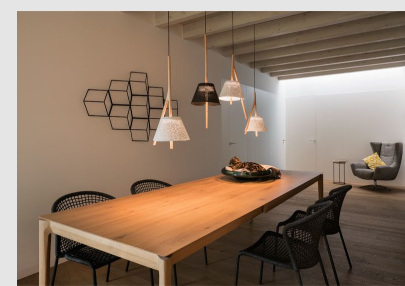

España

MONTEVIDEO

Tel: (+598) 2711 6198 | Cel: (+598) 92 131 980
Joaquin Nuñez 2868, CP 11300
darkouy@darkolighting.com

PUNTA DEL ESTE

Tel: (+598) 2711 6198 | Cel: (+598) 99 404 059
Calle 20 y 27 (Walmer) - CP 20100
darkopunta@darkolighting.com