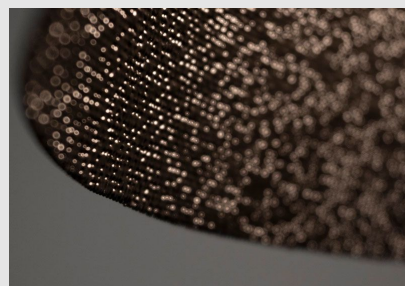

Código: AZ00808

Origen: España

Marca: a-emotional light by Arturo Álvarez

Cambo es la nueva luminaria colgante de diseño fruto de la colaboración con el estudio cenlitrosmetrocadrado. La palabra Cambo (de origen gallego) hace referencia a una pieza de madera con un gancho en un extremo, un elemento artesanal presente en la tradición gallega. Con la naturaleza y nuestro entorno como inspiración, cenlitrosmetrocadrado ha diseñado el sistema Cambo basándose en el crecimiento natural de las plantas, la ramificación y la bifurcación de los árboles. Cambo está formada por una estructura de madera de haya con un barniz al a

Material: Malla de acero inoxidable pintada y madera de haya

LED 7W / 2700K / 860LM / 220V

Medidas: Diámetro 230mm / Altura: 450 mm

Marca: a-emotionallight