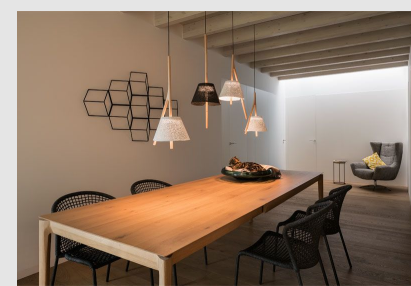

Código: AZ00808

Origen: España

Marca: a-emotional light by Arturo Álvarez

Cambo es la nueva luminaria colgante de diseño fruto de la colaboración con el estudio cenlitrosmetrocadrado. La palabra Cambo (de origen gallego) hace referencia a una pieza de madera con un gancho en un extremo, un elemento artesanal presente en la tradición gallega. Con la naturaleza y nuestro entorno como inspiración, cenlitrosmetrocadrado ha diseñado el sistema Cambo basándose en el crecimiento natural de las plantas, la ramificación y la bifurcación de los árboles. Cambo está formada por una estructura de madera de haya con un barniz al a

Material: Malla de acero inoxidable pintada y madera de haya

LED 7W / 2700K / 860LM / 220V

Medidas: Diámetro 230mm / Altura: 450 mm

Marca: a-emotionallight