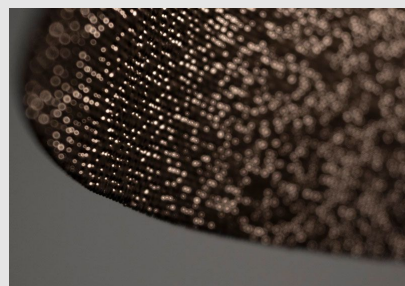

España

MONTEVIDEO

Tel: (+598) 2711 6198 | Cel: (+598) 92 131 980
Joaquin Nuñez 2868, CP 11300
darkouy@darkolighting.com

PUNTA DEL ESTE

Tel: (+598) 2711 6198 | Cel: (+598) 99 404 059
Calle 20 y 27 (Walmer) - CP 20100
darkopunta@darkolighting.com