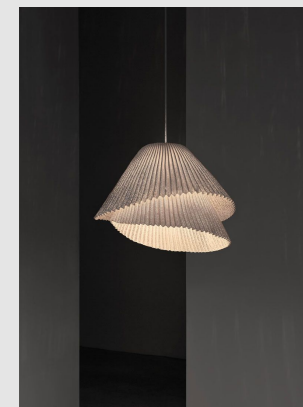

MONTEVIDEO

Tel: (+598) 2711 6198 | Cel: (+598) 92 131 980
Joaquin Nuñez 2868, CP 11300
darkouy@darkolighting.com

PUNTA DEL ESTE

Tel: (+598) 2711 6198 | Cel: (+598) 99 404 059
Calle 20 y 27 (Walmer) - CP 20100
darkopunta@darkolighting.com