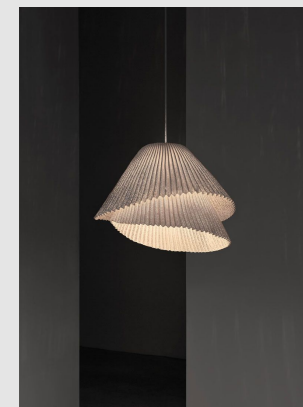

Código: AZ00644

Origen: España

Marca: a-emotional light by Arturo Álvarez

Diseñador: Arturo Álvarez

Tempo es una colección trabajada en finos pliegues, da forma a dos capas que se superponen creando dos modelos de luminarias llenas de dinamismo. Dos formas vivas que irradian luz por sus poros con delicadeza. La representación de dos instantes generados por un mismo movimiento con diferente tempo.

Material: Malla de acero inoxidable pintada

Medidas: h25cm w45cm d35cm H150cm