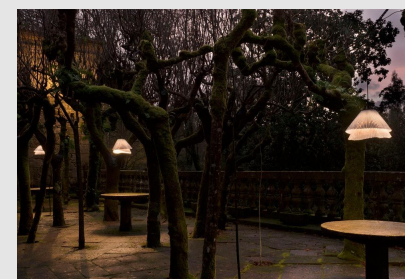

MONTEVIDEO

Tel: (+598) 2711 6198 | Cel: (+598) 92 131 980
Joaquin Nuñez 2868, CP 11300
darkouy@darkolighting.com

PUNTA DEL ESTE

Tel: (+598) 2711 6198 | Cel: (+598) 99 404 059
Calle 20 y 27 (Walmer) - CP 20100
darkopunta@darkolighting.com