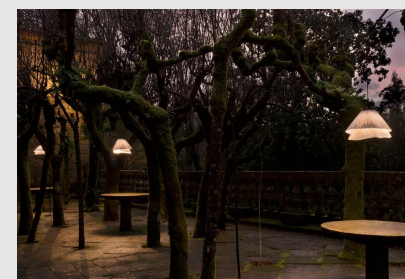

Código: AZ00721

Origen: España

Marca: a-emotional light

Diseñador: Arturo Álvarez

Tempo es una colección trabajada en finos pliegues, da forma a dos capas que se superponen creando dos modelos de luminarias llenas de dinamismo. Dos formas vivas que irradian luz por sus poros con delicadeza. La representación de dos instantes generados por un mismo movimiento con diferente tempo.

Material: Malla de acero inoxidable pintada

Medidas: h25cm w45cm d35cm H150cm

Color: Beige