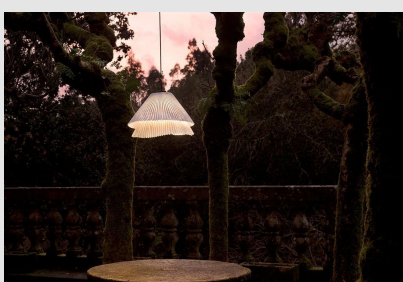

Código: AZ00721

Origen: España

Marca: a-emotional light by Arturo Álvarez

Diseñador: Arturo Álvarez

Tempo es una colección trabajada en finos pliegues, da forma a dos capas que se superponen creando dos modelos de luminarias llenas de dinamismo. Dos formas vivas que irradian luz por sus poros con delicadeza. La representación de dos instantes generados por un mismo movimiento con diferente tempo.

Material: Malla de acero inoxidable pintada

Medidas: h25cm w45cm d35cm H150cm

Color: Beige

MONTEVIDEO

Tel: (+598) 2711 6198 | Cel: (+598) 92 131 980
Joaquin Nuñez 2868, CP 11300
darkouy@darkolighting.com

PUNTA DEL ESTE