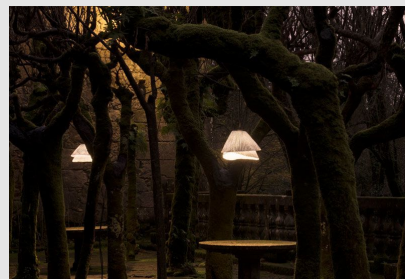

Código: AZ00721

Origen: España

Marca: a-emotional light

Diseñador: Arturo Álvarez

Tempo es una colección trabajada en finos pliegues, da forma a dos capas que se superponen creando dos modelos de luminarias llenas de dinamismo. Dos formas vivas que irradian luz por sus poros con delicadeza. La representación de dos instantes generados por un mismo movimiento con diferente tempo.

Material: Malla de acero inoxidable pintada

Medidas: h25cm w45cm d35cm H150cm

Color: Beige