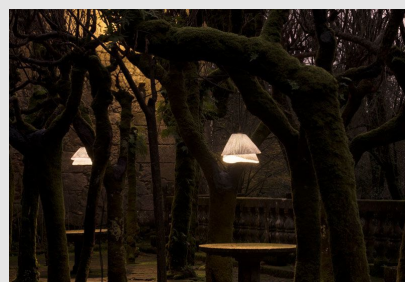

MONTEVIDEO

Tel: (+598) 2711 6198 | Cel: (+598) 92 131 980
Joaquin Nuñez 2868, CP 11300
darkouy@darkolighting.com

PUNTA DEL ESTE

Tel: (+598) 2711 6198 | Cel: (+598) 99 404 059
Calle 20 y 27 (Walmer) - CP 20100
darkopunta@darkolighting.com