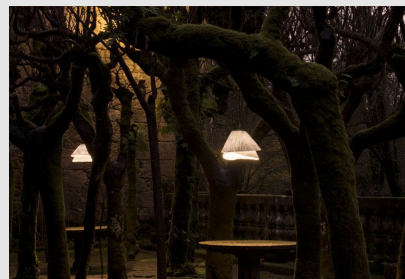

MONTEVIDEO

Tel: (+598) 2711 6198 | Cel: (+598) 92 131 980
Joaquin Nuñez 2868, CP 11300
darkouy@darkolighting.com

PUNTA DEL ESTE

Tel: (+598) 2711 6198 | Cel: (+598) 99 404 059
Calle 20 y 27 (Walmer) - CP 20100
darkopunta@darkolighting.com