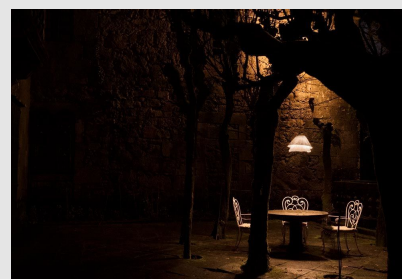

MONTEVIDEO

Tel: (+598) 2711 6198 | Cel: (+598) 92 131 980
Joaquin Nuñez 2868, CP 11300
darkouy@darkolighting.com

PUNTA DEL ESTE

Tel: (+598) 2711 6198 | Cel: (+598) 99 404 059
Calle 20 y 27 (Walmer) - CP 20100
darkopunta@darkolighting.com