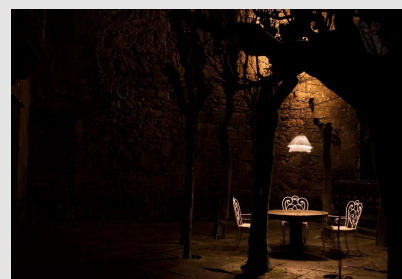

Código: AZ00721

Origen: España

Marca: a-emotional light

Diseñador: Arturo Álvarez

Tempo es una colección trabajada en finos pliegues, da forma a dos capas que se superponen creando dos modelos de luminarias llenas de dinamismo. Dos formas vivas que irradian luz por sus poros con delicadeza. La representación de dos instantes generados por un mismo movimiento con diferente tempo.

Material: Malla de acero inoxidable pintada

Medidas: h25cm w45cm d35cm H150cm

Color: Beige