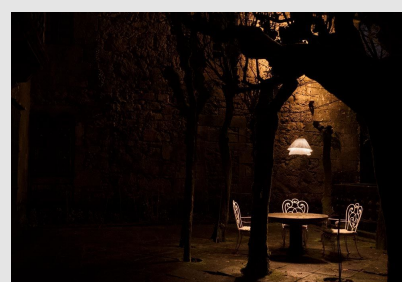

Código: AZ00721

Origen: España

Marca: a-emotional light by Arturo Álvarez

Diseñador: Arturo Álvarez

Tempo es una colección trabajada en finos pliegues, da forma a dos capas que se superponen creando dos modelos de luminarias llenas de dinamismo. Dos formas vivas que irradian luz por sus poros con delicadeza. La representación de dos instantes generados por un mismo movimiento con diferente tempo.

Material: Malla de acero inoxidable pintada

Medidas: h25cm w45cm d35cm H150cm

Color: Beige

MONTEVIDEO

Tel: (+598) 2711 6198 | Cel: (+598) 92 131 980
Joaquin Nuñez 2868, CP 11300
darkouy@darkolighting.com

PUNTA DEL ESTE