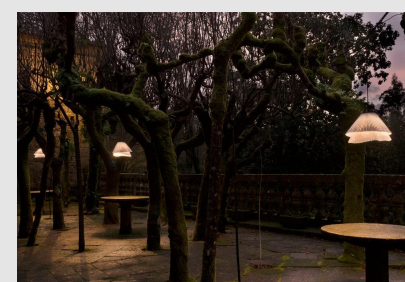

MONTEVIDEO

Tel: (+598) 2711 6198 | Cel: (+598) 92 131 980
Joaquin Nuñez 2868, CP 11300
darkouy@darkolighting.com

PUNTA DEL ESTE

Tel: (+598) 2711 6198 | Cel: (+598) 99 404 059
Calle 20 y 27 (Walmer) - CP 20100
darkopunta@darkolighting.com