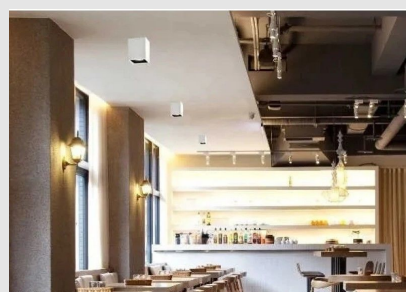

MONTEVIDEO

Tel: (+598) 2711 6198 | Cel: (+598) 92 131 980
Joaquin Nuñez 2868, CP 11300
darkouy@darkolighting.com

PUNTA DEL ESTE

Tel: (+598) 2711 6198 | Cel: (+598) 99 404 059
Calle 20 y 27 (Walmer) - CP 20100
darkopunta@darkolighting.com