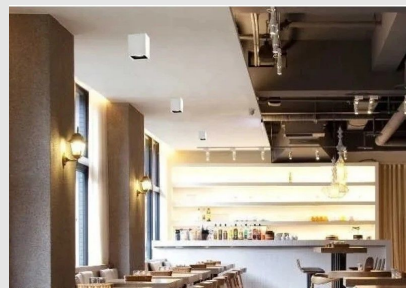

MONTEVIDEO

Tel: (+598) 2711 6198 | Cel: (+598) 92 131 980
Joaquin Nuñez 2868, CP 11300
darkouy@darkolighting.com

PUNTA DEL ESTE

Tel: (+598) 2711 6198 | Cel: (+598) 99 404 059
Calle 20 y 27 (Walmer) - CP 20100
darkopunta@darkolighting.com