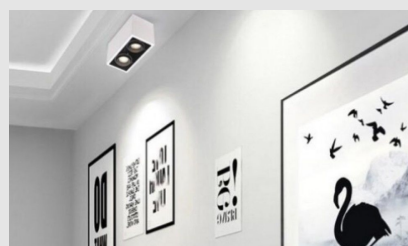

Código: MI11368

Origen: -

Marca: Darko

Estructura de acero y aluminio con acabado en color blanco, terminado en pintura al horno.

Aros en aluminio pintado de negro. Incluye zócalo GU10 para 2 lámparas MR16.

Distribución de la luz, direccional - simétrica.

IP20 Características técnicas

220-240V / IP20

Dimensiones: 100 mms x 200 mms x 125 mms

MONTEVIDEO

Tel: (+598) 2711 6198 | Cel: (+598) 92 131 980
Joaquin Nuñez 2868, CP 11300
darkouy@darkolighting.com