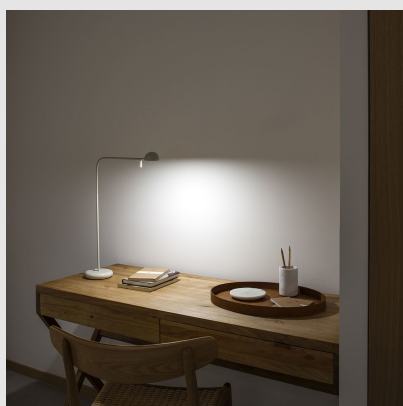

Código: VI04925

Orígen: España

Marca: Vibia

Pin es una propuesta del diseñador japonés Ichiro Iwasaki para Vibia.

La colección Pin se caracteriza por un diseño delicado y sutil, funcional y minimalista y es a la vez clásico y contemporáneo. Las luminarias son ideales como lámparas de lectura y se integran dentro de cualquier ambiente tanto en espacios tradicionales como actuales.

Características técnicas

Acabado en blanco / Potencia: 1XLED 4.5W / Temperatura de color 2700K / 490LM / CRI80 / IP20 / 350mA

Diámetro: Altura: 120mm 550mm

MONTEVIDEO

Tel: (+598) 2711 6198 | Cel: (+598) 92 131 980
Joaquin Nuñez 2868, CP 11300
darkouy@darkolighting.com