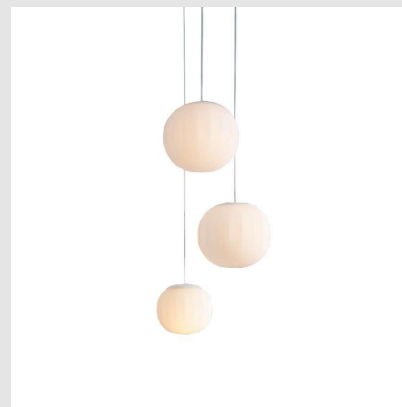

Código: LN00365

Orígen: -

Marca: Luceplan

Lita es el resultado de un delicado diseño en cristal opalino soplado, compuesto por la repetición de ligeras cúspides verticales que se desvanecen en las extremidades.

" Quería crear un clásico atemporal pero muy evocador, marcado por lazos claros con el pasado, un contenedor elegante y tranquilizador de recuerdos ancestrales." David Dolcini

Corona en color blanco.

Lámpara: E27

Diámetro: 42 cm / Altura: 3000 mm