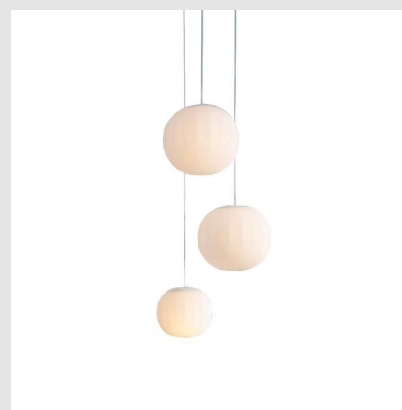

Código: LN00365

Orígen: -

Marca: Luceplan

Lita es el resultado de un delicado diseño en cristal opalino soplado, compuesto por la repetición de ligeras cúspides verticales que se desvanecen en las extremidades.

" Quería crear un clásico atemporal pero muy evocador, marcado por lazos claros con el pasado, un contenedor elegante y tranquilizador de recuerdos ancestrales." David Dolcini

Corona en color blanco.

Lámpara: E27

Diámetro: 42 cm / Altura: 3000 mm