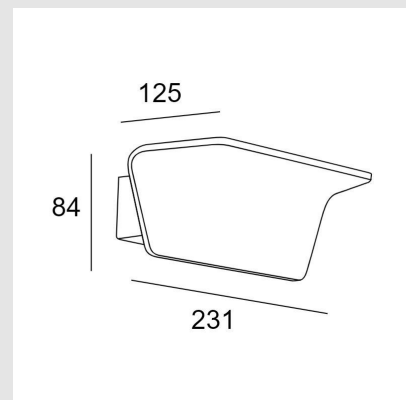

MONTEVIDEO

Tel: (+598) 2711 6198 | Cel: (+598) 92 131 980
Joaquin Nuñez 2868, CP 11300
darkouy@darkolighting.com

PUNTA DEL ESTE

Tel: (+598) 2711 6198 | Cel: (+598) 99 404 059
Calle 20 y 27 (Walmer) - CP 20100
darkopunta@darkolighting.com