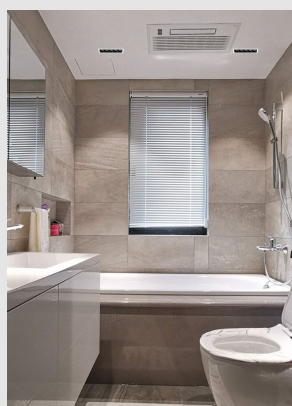

Código: JY06882

Origen: -

Marca: GLANZ

Luminaria de empotrar a techo con marco color blanco y reflectores negros.

Características Técnicas

LED 10W / 2700K / 790LM / 30° / CRI90 / IP20 / 220-240V

Sección: 147 x 45 mm Altura: 49 mm