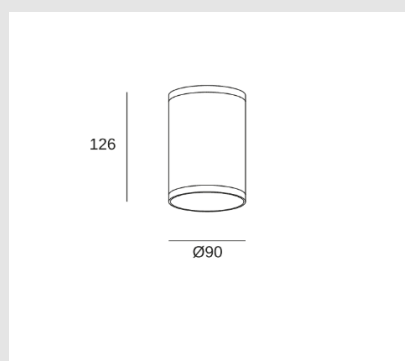

Potencia (W) : 5.6W

Consumo total de la luminaria (W) : 7.3W -
Lúmenes : 527 Lm

IP54 / CRI80

Protocolo: ON - OFF

MONTEVIDEO

Tel: (+598) 2711 6198 | Cel: (+598) 92 131 980
Joaquin Nuñez 2868, CP 11300
darkouy@darkolighting.com

PUNTA DEL ESTE

Tel: (+598) 2711 6198 | Cel: (+598) 99 404 059
Calle 20 y 27 (Walmer) - CP 20100
darkopunta@darkolighting.com

90mm y altura: 126mm

Marcas: LEDS-C4

Origen: España

MONTEVIDEO

Tel: (+598) 2711 6198 | Cel: (+598) 92 131 980
Joaquin Nuñez 2868, CP 11300
darkouy@darkolighting.com