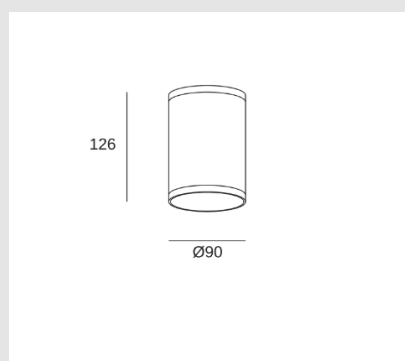

MONTEVIDEO

Tel: (+598) 2711 6198 | Cel: (+598) 92 131 980
Joaquin Nuñez 2868, CP 11300
darkouy@darkolighting.com

PUNTA DEL ESTE

Tel: (+598) 2711 6198 | Cel: (+598) 99 404 059
Calle 20 y 27 (Walmer) - CP 20100
darkopunta@darkolighting.com