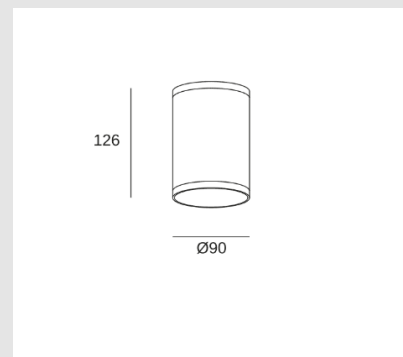

Código: LD26046

Origen: España

Marca: LEDSC4

Aplicación Orion con luz directa, estructura de aluminio y acabado en negro. El difusor tiene una estructura en cristal y el acabado transparente.

Características técnicas

Potencia (W) : 5.6W

Consumo total de la luminaria (W) : 7.3W -
Lúmenes : 527 Lm

IP54 / CRI80

Protocolo: ON - OFF

MONTEVIDEO

Tel: (+598) 2711 6198 | Cel: (+598) 92 131 980
Joaquin Nuñez 2868, CP 11300
darkouy@darkolighting.com