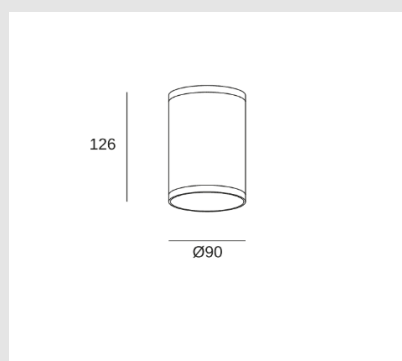

Código: LD26046

Origen: España

Marca: LEDSC4

Aplicación Orion con luz directa, estructura de aluminio y acabado en negro. El difusor tiene una estructura en cristal y el acabado transparente.

Características técnicas

Potencia (W) : 5.6W

Consumo total de la luminaria (W) : 7.3W -
Lúmenes : 527 Lm

IP54 / CRI80

Protocolo: ON - OFF

MONTEVIDEO

Tel: (+598) 2711 6198 | Cel: (+598) 92 131 980
Joaquin Nuñez 2868, CP 11300
darkouy@darkolighting.com