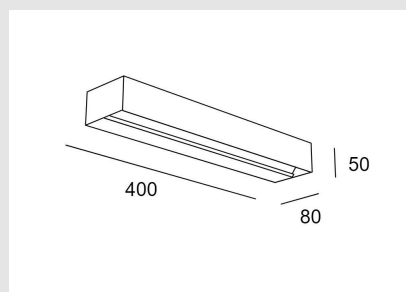

Código: LD56801

Origen: España

Marca: LEDSC4

Lia es un elegante aplique para pared con estructura de acero en acabado blanco, posee difusor opal de policarbonato.

Características técnicas:

LED 16.7W / 3000K / 1019LM / ANGULO DE OPTICA HORIZONTAL 134° / IP20

Medidas: Largo 400mm / Altura 50mm

Marca: Leds c4

MONTEVIDEO

Tel: (+598) 2711 6198 | Cel: (+598) 92 131 980
Joaquin Nuñez 2868, CP 11300
darkouy@darkolighting.com

PUNTA DEL ESTE

Tel: (+598) 2711 6198 | Cel: (+598) 99 404 059
Calle 20 y 27 (Walmer) - CP 20100
darkopunta@darkolighting.com