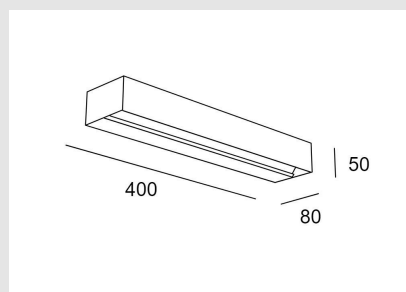

Código: LD56801

Origen: España

Marca: LEDSC4

Lia es un elegante aplique para pared con estructura de acero en acabado blanco, posee difusor opal de policarbonato.

Características técnicas:

LED 16.7W / 3000K / 1019LM / ANGULO DE OPTICA HORIZONTAL 134° / IP20

Medidas: Largo 400mm / Altura 50mm

Marca: Leds c4