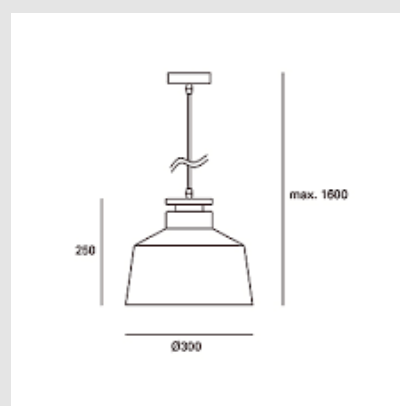

Código: LD16569

Origen: España

Marca: LEDSC4

Elegante luminaria con estructura de acero y madera, y acabado en color blanco.

Características técnicas

Potencia total luminaria : 60W

IP20

Lámpara recomendada : E27 - Medida máx. de la bombilla : 200/NA mm

Voltaje / Frecuencia : 100-240V/50-60Hz

Medidas: 300 x 250mm. Suspende 1600 mm

Marca: LEDSC4

MONTEVIDEO

Tel: (+598) 2711 6198 | Cel: (+598) 92 131 980
Joaquin Nuñez 2868, CP 11300
darkouy@darkolighting.com