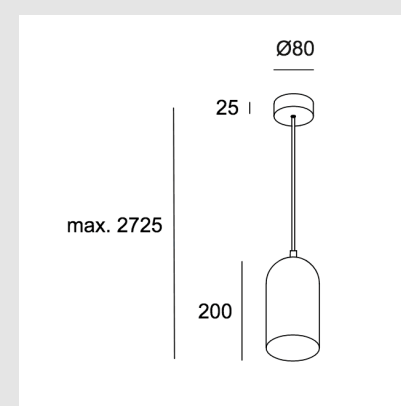

Código: LD22409

Orígen: España

Marca: LEDSC4

Diseñador: Carlos Santolaria & Manel Llusà

La estructura está fabricada en acero y cemento, y el acabado es de color gris cemento.

Características Técnicas

Lámpara: 1XE27

Consumo de la luminaria: 25W

Índice de Protección: IP20

Voltaje: 100-240V ON-OFF