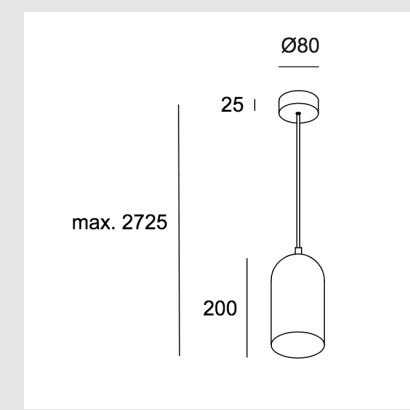

Código: LD22409

Origen: España

Marca: LEDSC4

Diseñador: Carlos Santolaria & Manel Llusçà

La estructura está fabricada en acero y cemento, y el acabado es de color gris cemento.

Características Técnicas

Lámpara: 1XE27

Consumo de la luminaria: 25W

Indice de Protección: IP20

Voltaje: 100-240V ON-OFF