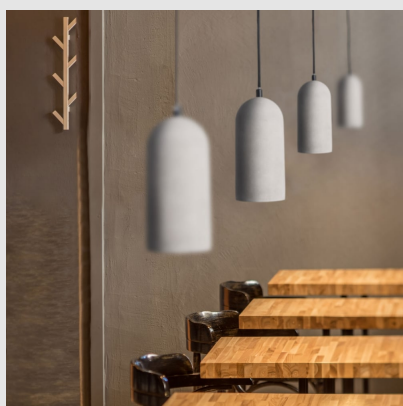

MONTEVIDEO

Tel: (+598) 2711 6198 | Cel: (+598) 92 131 980
Joaquin Nuñez 2868, CP 11300
darkouy@darkolighting.com

PUNTA DEL ESTE

Tel: (+598) 2711 6198 | Cel: (+598) 99 404 059
Calle 20 y 27 (Walmer) - CP 20100
darkopunta@darkolighting.com