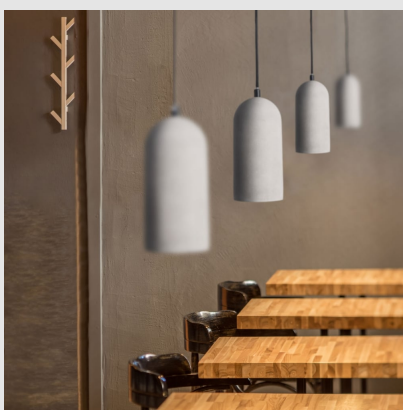

MONTEVIDEO

Tel: (+598) 2711 6198 | Cel: (+598) 92 131 980
Joaquin Nuñez 2868, CP 11300
darkouy@darkolighting.com

PUNTA DEL ESTE

Tel: (+598) 2711 6198 | Cel: (+598) 99 404 059
Calle 20 y 27 (Walmer) - CP 20100
darkopunta@darkolighting.com