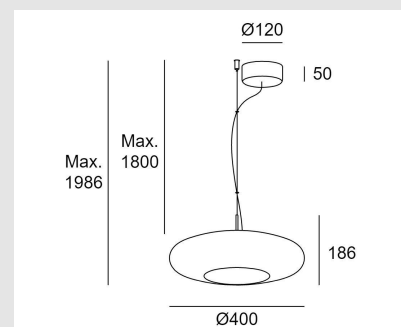

Código: LD58124

Origen: España

Marca: LEDSC4

Diseño: Nahtrang Studio

Plat toma todo el protagonismo sin buscar ser el centro de atención. Sutil y sugerente, esta colección destaca por la simplicidad y la suavidad de su diseño. Estructura de acero con acabado negro, difusor de cristal color ambar.

Características técnicas:

LED 13W / 2700K / 743LM / Dimerizable por corte de fase

Medidas: Altura 186mm / Diámetro: 400mm

Marca: Leds c4

MONTEVIDEO

Tel: (+598) 2711 6198 | Cel: (+598) 92 131 980
Joaquin Nuñez 2868, CP 11300
darkouy@darkolighting.com