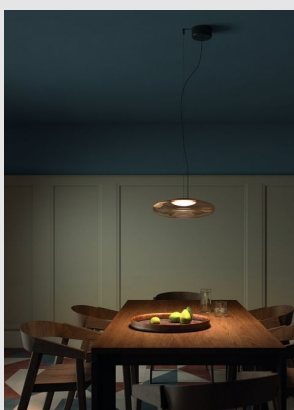

Código: LD58124

Origen: España

Marca: LEDSC4

Diseño: Nahtrang Studio

Plat toma todo el protagonismo sin buscar ser el centro de atención. Sutil y sugerente, esta colección destaca por la simplicidad y la suavidad de su diseño. Estructura de acero con acabado negro, difusor de cristal color ambar.

Características técnicas:

LED 13W / 2700K / 743LM / Dimerizable por corte de fase

Medidas: Altura 186mm / Diámetro: 400mm

Marca: Leds c4

MONTEVIDEO

Tel: (+598) 2711 6198 | Cel: (+598) 92 131 980
Joaquin Nuñez 2868, CP 11300
darkouy@darkolighting.com