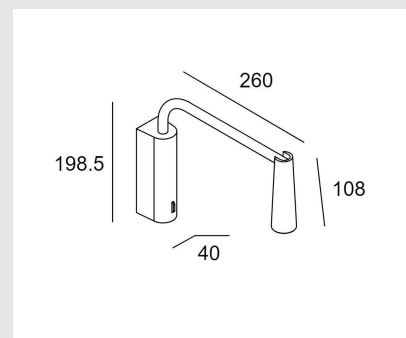

Código: LD58162

Origen: España

Marca: LEDSC4

Diseño: Josep Patsi

Aplique de pared orientable, con estructura de aluminio y acabado en negro, para facilitar la luz de lectura. Conserva toda la esencia de la colección, presentando una silueta moldeada con precisión en un acabado perfecto.

Características técnicas:

LED 3.2w / 2700K / 137LM / 31° / UGR: <16 / 100-277V / ON-OFF / IP20

Medidas: 198mm / 260mm / 108mm

Marca: Leds C4

MONTEVIDEO

Tel: (+598) 2711 6198 | Cel: (+598) 92 131 980
Joaquin Nuñez 2868, CP 11300
darkouy@darkolighting.com