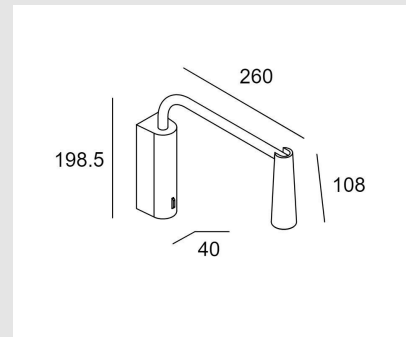

Código: LD58201

Origen: España

Marca: LEDSC4

Diseño: Josep Patsi

Aplique de pared orientable para facilitar la luz de lectura. Conserva toda la esencia de la colección, presentando una silueta moldeada con precisión en un acabado perfecto. Estructura de aluminio color blanco.

Características técnicas:

LED 3.2w / 2700K / 137LM / 31° / UGR: <16 / 100-277V / ON-OFF / IP20

Medidas: 198mm / 260mm / 108mm