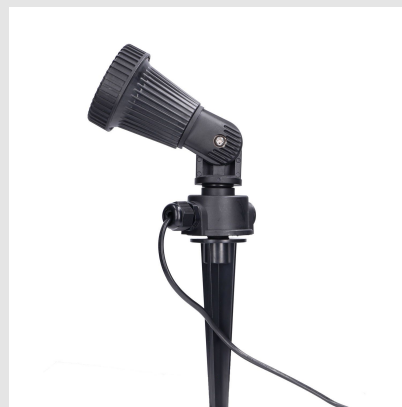

Código: LD21449

Origen: España

Marca: LEDSC4

Pincho con reflector Tidian para ser utilizado en jardines, difusor de cristal transparente, el material de su estructura es Tecopolímero, otorgándole resistencia al agua a presión. Apto para ambientes salinos. Acabado en color negro.

Características técnicas:

GU10 / 8W / ORIENTABLE 180° / IP65 / IK07

No incluye lámpara.

Medidas: diámetro 78mm / Altura 321mm

Marca: Leds c4