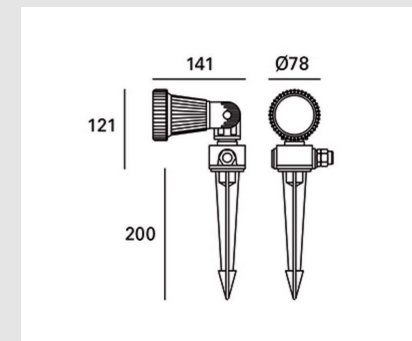

Código: LD21449

Origen: España

Marca: LEDSC4

Pincho con reflector Tidian para ser utilizado en jardines, difusor de cristal transparente, el material de su estructura es Tecopolímero, otorgándole resistencia al agua a presión. Apto para ambientes salinos. Acabado en color negro.

Características técnicas:

GU10 / 8W / ORIENTABLE 180° / IP65 / IK07

No incluye lámpara.

Medidas: diámetro 78mm / Altura 321mm

Marca: Leds c4