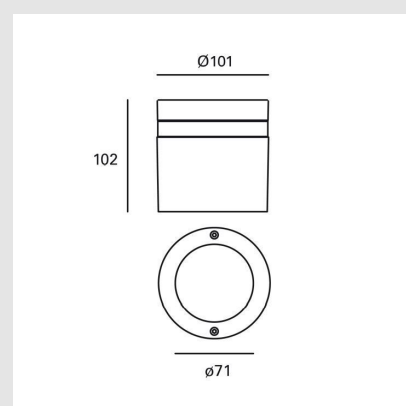

Código: LD30562

Origen: España

Marca: LEDSC4

Plafon de adosar a techo, estructura en aluminio con acabado color gris, difusor de cristal transparente.

Características técnicas:

GU10 / 8W / 100-240V

No incluye lámpara.

Medidas: Largo 102mm / Diámetro 71mm

Marca: Leds c4

Origen: España

MONTEVIDEO

Tel: (+598) 2711 6198 | Cel: (+598) 92 131 980
Joaquin Nuñez 2868, CP 11300
darkouy@darkolighting.com

PUNTA DEL ESTE

Tel: (+598) 2711 6198 | Cel: (+598) 99 404 059
Calle 20 y 27 (Walmer) - CP 20100
darkopunta@darkolighting.com