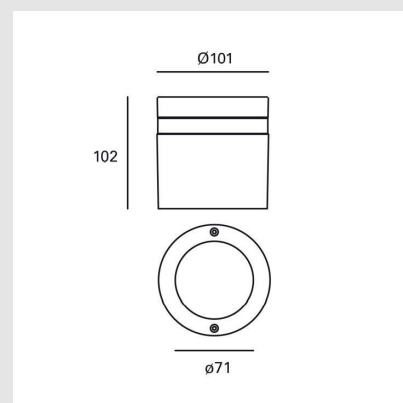

Código: LD30562

Origen: España

Marca: LEDSC4

Plafon de adosar a techo, estructura en aluminio con acabado color gris, difusor de cristal transparente.

Características técnicas:

GU10 / 8W / 100-240V

No incluye lámpara.

Medidas: Largo 102mm / Diámetro 71mm

Marca: Leds c4

Origen: España

MONTEVIDEO

Tel: (+598) 2711 6198 | Cel: (+598) 92 131 980
Joaquin Nuñez 2868, CP 11300
darkouy@darkolighting.com

PUNTA DEL ESTE

Tel: (+598) 2711 6198 | Cel: (+598) 99 404 059
Calle 20 y 27 (Walmer) - CP 20100
darkopunta@darkolighting.com