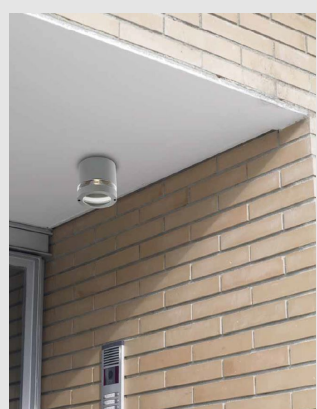

MONTEVIDEO

Tel: (+598) 2711 6198 | Cel: (+598) 92 131 980
Joaquin Nuñez 2868, CP 11300
darkouy@darkolighting.com

PUNTA DEL ESTE

Tel: (+598) 2711 6198 | Cel: (+598) 99 404 059
Calle 20 y 27 (Walmer) - CP 20100
darkopunta@darkolighting.com