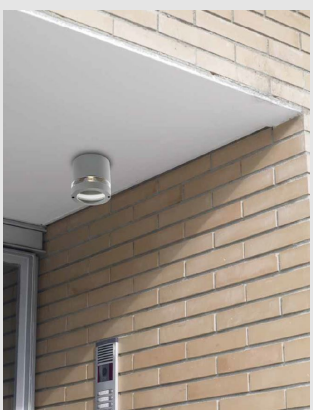

MONTEVIDEO

Tel: (+598) 2711 6198 | Cel: (+598) 92 131 980
Joaquin Nuñez 2868, CP 11300
darkouy@darkolighting.com

PUNTA DEL ESTE

Tel: (+598) 2711 6198 | Cel: (+598) 99 404 059
Calle 20 y 27 (Walmer) - CP 20100
darkopunta@darkolighting.com