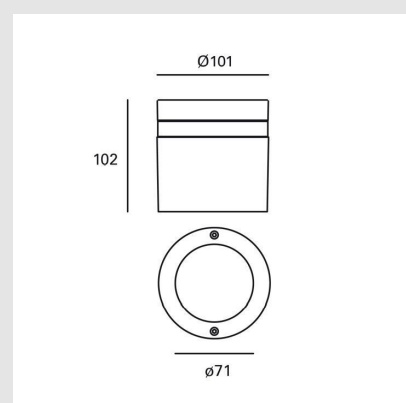

Código: LD30562

Origen: España

Marca: LEDSC4

Plafon de adosar a techo, estructura en aluminio con acabado color gris, difusor de cristal transparente.

Características técnicas:

GU10 / 8W / 100-240V

No incluye lámpara.

Medidas: Largo 102mm / Diámetro 71mm

Marca: Leds c4

Origen: España

MONTEVIDEO

Tel: (+598) 2711 6198 | Cel: (+598) 92 131 980
Joaquin Nuñez 2868, CP 11300
darkouy@darkolighting.com

PUNTA DEL ESTE

Tel: (+598) 2711 6198 | Cel: (+598) 99 404 059
Calle 20 y 27 (Walmer) - CP 20100
darkopunta@darkolighting.com