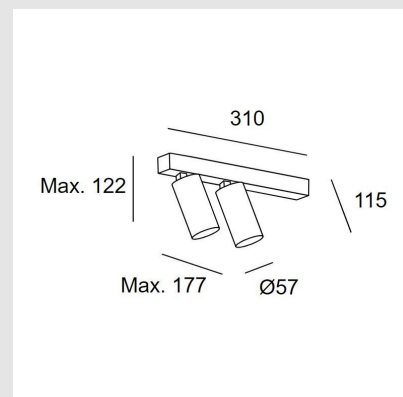

MONTEVIDEO

Tel: (+598) 2711 6198 | Cel: (+598) 92 131 980
Joaquin Nuñez 2868, CP 11300
darkouy@darkolighting.com

PUNTA DEL ESTE

Tel: (+598) 2711 6198 | Cel: (+598) 99 404 059
Calle 20 y 27 (Walmer) - CP 20100
darkopunta@darkolighting.com