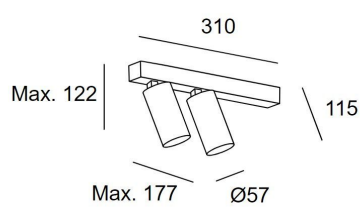

MONTEVIDEO

Tel: (+598) 2711 6198 | Cel: (+598) 92 131 980
Joaquin Nuñez 2868, CP 11300
darkouy@darkolighting.com

PUNTA DEL ESTE

Tel: (+598) 2711 6198 | Cel: (+598) 99 404 059
Calle 20 y 27 (Walmer) - CP 20100
darkopunta@darkolighting.com