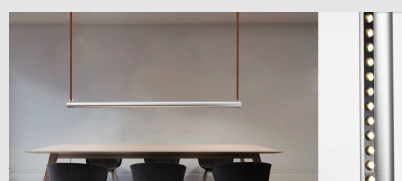

MONTEVIDEO

Tel: (+598) 2711 6198 | Cel: (+598) 92 131 980
Joaquin Nuñez 2868, CP 11300
darkouy@darkolighting.com

PUNTA DEL ESTE

Tel: (+598) 2711 6198 | Cel: (+598) 99 404 059
Calle 20 y 27 (Walmer) - CP 20100
darkopunta@darkolighting.com