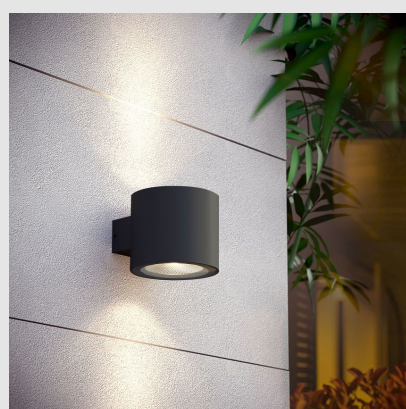

Código: JY08408

Origen: -

Marca: GLANZ

Luminaria de exterior, Lugus, para adosar a pared, con luz directa e indirecta. Material de aluminio en acabado color negro.

Características técnicas:

LED / 12W / 3000K / AC 90-260VAC / IP54

Medidas: L118*W105*H90mm

MONTEVIDEO

Tel: (+598) 2711 6198 | Cel: (+598) 92 131 980
Joaquin Nuñez 2868, CP 11300
darkouy@darkolighting.com

PUNTA DEL ESTE

Tel: (+598) 2711 6198 | Cel: (+598) 99 404 059
Calle 20 y 27 (Walmer) - CP 20100
darkopunta@darkolighting.com