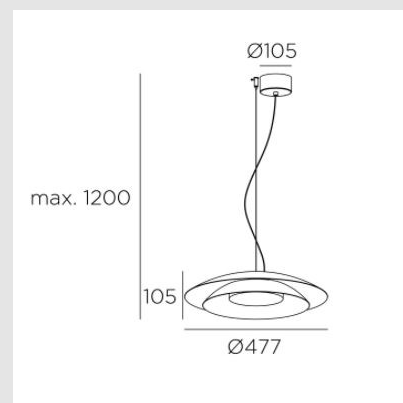

Código: LD59169

Origen: España

Marca: LEDSC4

Diseñador: Francesc Vilaró

Especificaciones técnicas

Potencia: LED 21.7W / CRI90 / Lúmenes reales: 813lm / Temperatura de Color: 2700K / IP20 / Angulo Ópticas: HORIZONTAL 136° / Dimerizable

Diámetro: 477mm Suspende: 1200mm

Marca: LESC4 (España)

MONTEVIDEO

Tel: (+598) 2711 6198 | Cel: (+598) 92 131 980
Joaquin Nuñez 2868, CP 11300
darkouy@darkolighting.com

PUNTA DEL ESTE

Tel: (+598) 2711 6198 | Cel: (+598) 99 404 059
Calle 20 y 27 (Walmer) - CP 20100
darkopunta@darkolighting.com