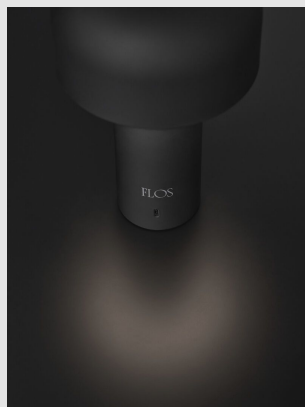

MONTEVIDEO

Tel: (+598) 2711 6198 | Cel: (+598) 92 131 980
Joaquin Nuñez 2868, CP 11300
darkouy@darkolighting.com

PUNTA DEL ESTE

Tel: (+598) 2711 6198 | Cel: (+598) 99 404 059
Calle 20 y 27 (Walmer) - CP 20100
darkopunta@darkolighting.com