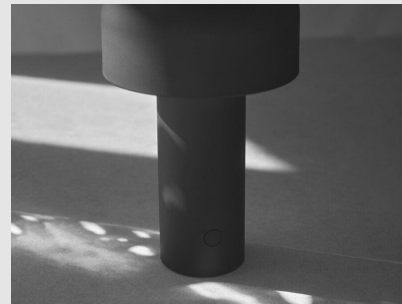

MONTEVIDEO

Tel: (+598) 2711 6198 | Cel: (+598) 92 131 980
Joaquin Nuñez 2868, CP 11300
darkouy@darkolighting.com

PUNTA DEL ESTE

Tel: (+598) 2711 6198 | Cel: (+598) 99 404 059
Calle 20 y 27 (Walmer) - CP 20100
darkopunta@darkolighting.com