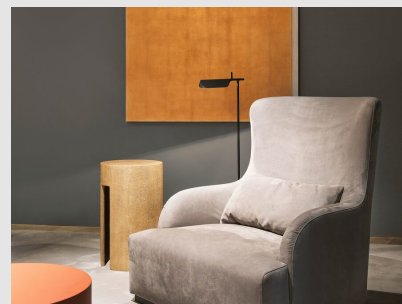

Código: FS113399

Origen: Italia

Marca: FLOS

Diseño Edward Barber and Jay Osgerby, para la firma italiana de diseño Flos.

Modelo Italiano reconocido internacionalmente, con cabezal orientable ( $\pm 90^\circ$ ). El pie y la base son de aluminio y el led está integrado en el difusor que permite bascular y orientar la luz hacia donde más se precise evitando el deslumbramiento. La estructura es de aluminio fundido a presión pintado y el acabado es en negro. Placa led múltiple con difusor en PMMA estudiado especialmente para

#### Características técnicas

14xLED / 9W / 2700K / 347LM / CRI90 /  
ROTACIÓN 180° / IP20 / 100-240/24V

Medidas: Altura 1100mm / Sección 240mm

Marca: FLOS

Origen: Italia