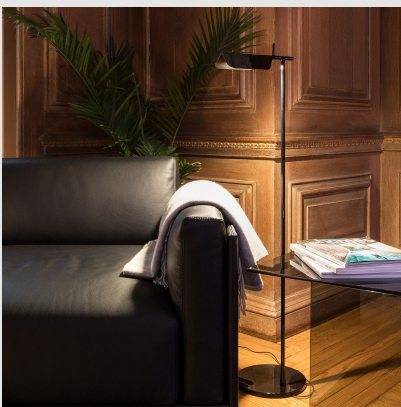

Código: FS113399

Origen: Italia

Marca: FLOS

Diseño Edward Barber and Jay Osgerby, para la firma italiana de diseño Flos.

Modelo Italiano reconocido internacionalmente, con cabezal orientable ( $\pm 90^\circ$ ). El pie y la base son de aluminio y el led está integrado en el difusor que permite bascular y orientar la luz hacia donde más se precise evitando el deslumbramiento. La estructura es de aluminio fundido a presión pintado y el acabado es en negro. Placa led múltiple con difusor en PMMA estudiado especialmente para

#### Características técnicas

14xLED / 9W / 2700K / 347LM / CRI90 /  
ROTACIÓN 180° / IP20 / 100-240/24V

Medidas: Altura 1100mm / Sección 240mm

Marca: FLOS

Origen: Italia