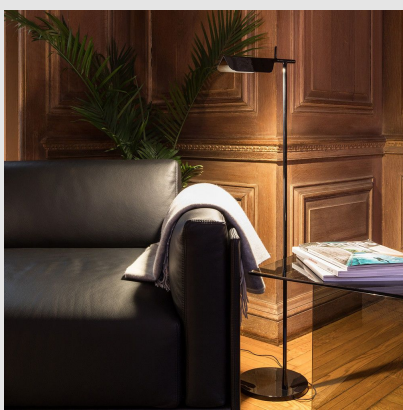

MONTEVIDEO

Tel: (+598) 2711 6198 | Cel: (+598) 92 131 980
Joaquin Nuñez 2868, CP 11300
darkouy@darkolighting.com

PUNTA DEL ESTE

Tel: (+598) 2711 6198 | Cel: (+598) 99 404 059
Calle 20 y 27 (Walmer) - CP 20100
darkopunta@darkolighting.com