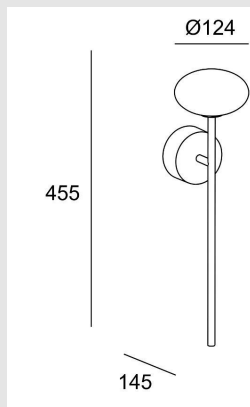

Código: LD59449

Orígen: España

Marca: LEDSC4

Diseño: Nahtrang Design

La sencillez y la funcionalidad son a menudo la mejor carta de presentación. Bloom tiene un diseño amable, equilibrado en las formas, que la hacen destacar en el espacio precisamente por la suavidad de su perfil. Su desarrollo técnico, con un IP44 certificado, la convierten en una luminaria muy versátil para diferentes ambientes. Tiene una estructura en acero y el acabado es en negro. El material del difusor es en cristal con acabado en blanco opal.

Características técnicas

Potencia total luminaria: 7.5W

MONTEVIDEO

Tel: (+598) 2711 6198 | Cel: (+598) 92 131 980
Joaquin Nuñez 2868, CP 11300
darkouy@darkolighting.com

PUNTA DEL ESTE

Tel: (+598) 2711 6198 | Cel: (+598) 99 404 059
Calle 20 y 27 (Walmer) - CP 20100
darkopunta@darkolighting.com

reales: 262

Temperatura de color correlacionada (CCT):
Blanco cálido - 2700K

UGR: ≤ 19

Voltaje / Frecuencia: 100-277VAC/50-60Hz

Protocolo de regulación: ON-OFF

Vida útil: 50,000h L80B20

CRI90 / IP44

Medidas: Diámetro 124mm - 145mm x Altura
475mm