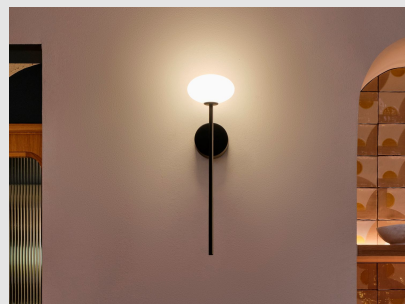

MONTEVIDEO

Tel: (+598) 2711 6198 | Cel: (+598) 92 131 980
Joaquin Nuñez 2868, CP 11300
darkouy@darkolighting.com

PUNTA DEL ESTE

Tel: (+598) 2711 6198 | Cel: (+598) 99 404 059
Calle 20 y 27 (Walmer) - CP 20100
darkopunta@darkolighting.com