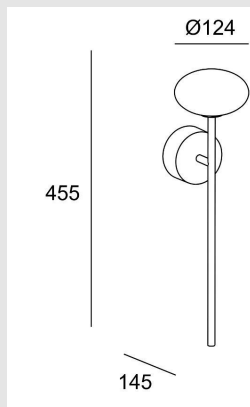

Código: LD59449

Orígen: España

Marca: LEDSC4

Diseño: Nahtrang Design

La sencillez y la funcionalidad son a menudo la mejor carta de presentación. Bloom tiene un diseño amable, equilibrado en las formas, que la hacen destacar en el espacio precisamente por la suavidad de su perfil. Su desarrollo técnico, con un IP44 certificado, la convierten en una luminaria muy versátil para diferentes ambientes. Tiene una estructura en acero y el acabado es en negro. El material del difusor es en cristal con acabado en blanco opal.

reales: 262

Temperatura de color correlacionada (CCT):
Blanco cálido - 2700K

UGR: ≤ 19

Voltaje / Frecuencia: 100-277VAC/50-60Hz

Protocolo de regulación: ON-OFF

Vida útil: 50,000h L80B20

CRI90 / IP44

Medidas: Diámetro 124mm - 145mm x Altura
475mm