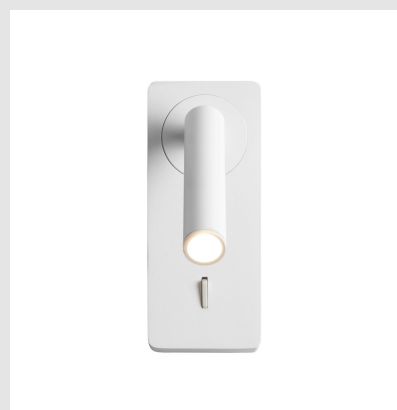

Código: LD59487

Origen: España

Marca: LEDSC4

Aplicación funcional y estética con estructura en aluminio y acabado en color blanco.

Características técnicas

Potencia total luminaria: 2.1W

Lúmenes reales: 107

Temperatura de color correlacionada (CCT):
3000K

IP20

Medidas: 60mm - 33mm x Altura 140mm

Marca: Ledsc4

MONTEVIDEO

Tel: (+598) 2711 6198 | Cel: (+598) 92 131 980
Joaquin Nuñez 2868, CP 11300
darkouy@darkolighting.com