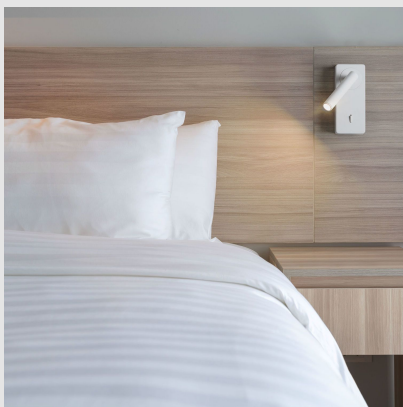

MONTEVIDEO

Tel: (+598) 2711 6198 | Cel: (+598) 92 131 980
Joaquin Nuñez 2868, CP 11300
darkouy@darkolighting.com

PUNTA DEL ESTE

Tel: (+598) 2711 6198 | Cel: (+598) 99 404 059
Calle 20 y 27 (Walmer) - CP 20100
darkopunta@darkolighting.com