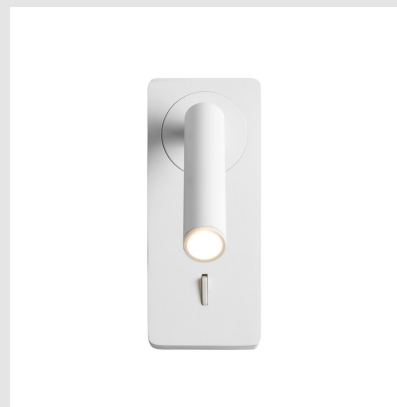

Código: LD59487

Origen: España

Marca: LEDSC4

Aplicue funcional y estético con estructura en aluminio y acabado en color blanco.

Características técnicas

Potencia total luminaria: 2.1W

Lúmenes reales: 107

Temperatura de color correlacionada (CCT):
3000K

IP20

Medidas: 60mm - 33mm x Altura 140mm

Marca: Ledsc4

MONTEVIDEO

Tel: (+598) 2711 6198 | Cel: (+598) 92 131 980
Joaquin Nuñez 2868, CP 11300
darkouy@darkolighting.com

PUNTA DEL ESTE

Tel: (+598) 2711 6198 | Cel: (+598) 99 404 059
Calle 20 y 27 (Walmer) - CP 20100
darkopunta@darkolighting.com