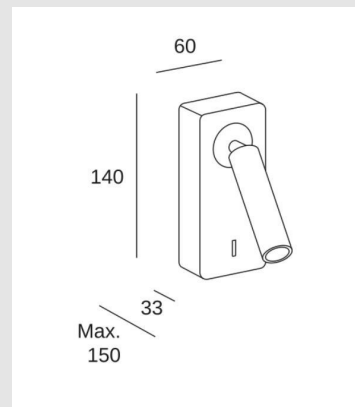

Código: LD59487

Origen: España

Marca: LEDSC4

Aplicue funcional y estético con estructura en aluminio y acabado en color blanco.

Características técnicas

Potencia total luminaria: 2.1W

Lúmenes reales: 107

Temperatura de color correlacionada (CCT):
3000K

IP20

Medidas: 60mm - 33mm x Altura 140mm

Marca: Ledsc4

MONTEVIDEO

Tel: (+598) 2711 6198 | Cel: (+598) 92 131 980
Joaquin Nuñez 2868, CP 11300
darkouy@darkolighting.com

PUNTA DEL ESTE

Tel: (+598) 2711 6198 | Cel: (+598) 99 404 059
Calle 20 y 27 (Walmer) - CP 20100
darkopunta@darkolighting.com