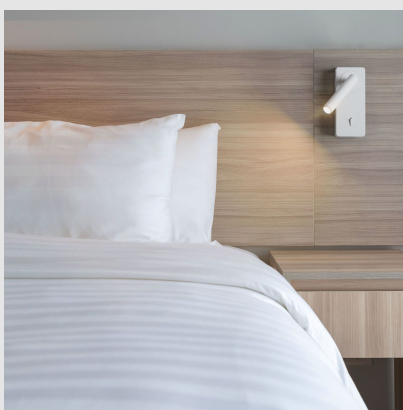

Código: LD59487

Origen: España

Marca: LEDSC4

Aplicación funcional y estética con estructura en aluminio y acabado en color blanco.

Características técnicas

Potencia total luminaria: 2.1W

Lúmenes reales: 107

Temperatura de color correlacionada (CCT):
3000K

IP20

Medidas: 60mm - 33mm x Altura 140mm

Marca: Ledsc4

MONTEVIDEO

Tel: (+598) 2711 6198 | Cel: (+598) 92 131 980
Joaquin Nuñez 2868, CP 11300
darkouy@darkolighting.com