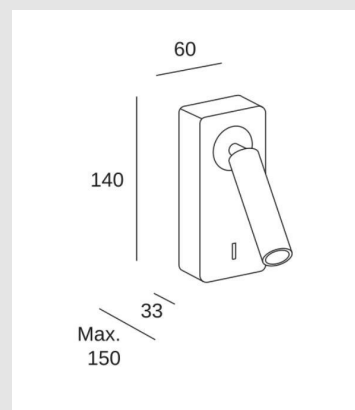

Código: LD59487

Origen: España

Marca: LEDSC4

Aplicación funcional y estética con estructura en aluminio y acabado en color blanco.

Características técnicas

Potencia total luminaria: 2.1W

Lúmenes reales: 107

Temperatura de color correlacionada (CCT):
3000K

IP20

Medidas: 60mm - 33mm x Altura 140mm

Marca: Ledsc4

MONTEVIDEO

Tel: (+598) 2711 6198 | Cel: (+598) 92 131 980
Joaquin Nuñez 2868, CP 11300
darkouy@darkolighting.com