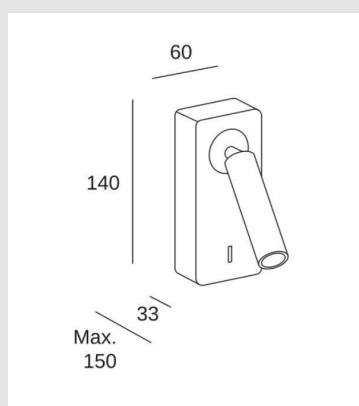

Código: LD59526

Origen: España

Marca: LEDSC4

Aplicación funcional y estética con estructura en aluminio y acabado en color negro.

Características técnicas

Potencia total luminaria: 2.1W

Lúmenes reales: 107

Temperatura de color correlacionada (CCT):
3000K

IP20

Medidas: 60mm - 33mm x Altura 140mm

Marca: Ledsc4

Origen: España

MONTEVIDEO

Tel: (+598) 2711 6198 | Cel: (+598) 92 131 980
Joaquin Nuñez 2868, CP 11300
darkouy@darkolighting.com

PUNTA DEL ESTE

Tel: (+598) 2711 6198 | Cel: (+598) 99 404 059
Calle 20 y 27 (Walmer) - CP 20100
darkopunta@darkolighting.com