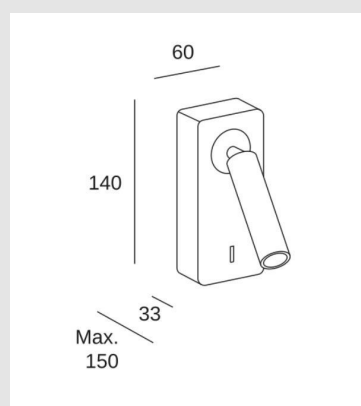

Código: LD59526

Origen: España

Marca: LEDSC4

Aplicue funcional y estético con estructura en aluminio y acabado en color negro.

Características técnicas

Potencia total luminaria: 2.1W

Lúmenes reales: 107

Temperatura de color correlacionada (CCT):  
3000K

IP20

Medidas: 60mm - 33mm x Altura 140mm

Marca: Ledsc4

Origen: España