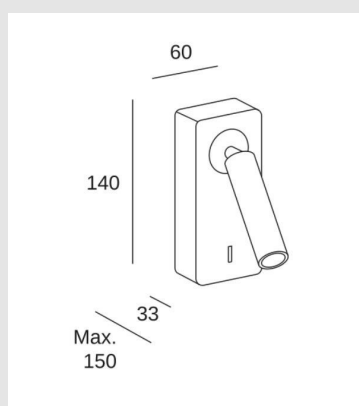

Código: LD59526

Orígen: España

Marca: LEDSC4

Aplicación funcional y estética con estructura en aluminio y acabado en color negro.

Características técnicas

Potencia total luminaria: 2.1W

Lúmenes reales: 107

Temperatura de color correlacionada (CCT): 3000K

IP20

Medidas: 60mm - 33mm x Altura 140mm

Marca: Ledsc4

Origen: España

MONTEVIDEO

Tel: (+598) 2711 6198 | Cel: (+598) 92 131 980
Joaquín Nuñez 2868, CP 11300
darkouy@darkolighting.com

PUNTA DEL ESTE

Tel: (+598) 2711 6198 | Cel: (+598) 99 404 059
Calle 20 y 27 (Walmer) - CP 20100
darkopunta@darkolighting.com