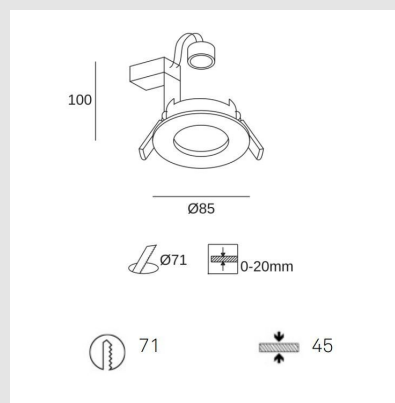

Código: LD59641

Origen: España

Marca: LEDSC4

Downlight con estructura en aluminio y acabado en color blanco.

Potencia total luminaria : 8W

Lámpara recomendada : GU10

Voltaje / Frecuencia : 100-240V/50-60Hz

260ml/ IP65

Diámetro: 85mm X 100mm (ver fotos)

Marca: Ledsc4

Origen: España

MONTEVIDEO

Tel: (+598) 2711 6198 | Cel: (+598) 92 131 980
Joaquin Nuñez 2868, CP 11300
darkouy@darkolighting.com

PUNTA DEL ESTE

Tel: (+598) 2711 6198 | Cel: (+598) 99 404 059
Calle 20 y 27 (Walmer) - CP 20100
darkopunta@darkolighting.com