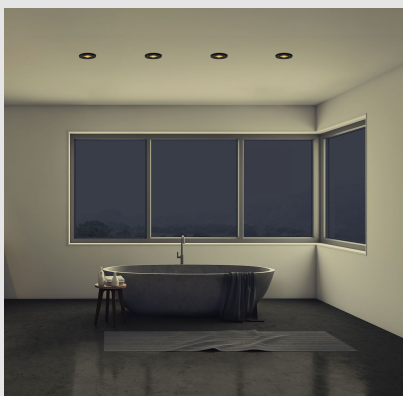

MONTEVIDEO

Tel: (+598) 2711 6198 | Cel: (+598) 92 131 980
Joaquin Nuñez 2868, CP 11300
darkouy@darkolighting.com

PUNTA DEL ESTE

Tel: (+598) 2711 6198 | Cel: (+598) 99 404 059
Calle 20 y 27 (Walmer) - CP 20100
darkopunta@darkolighting.com