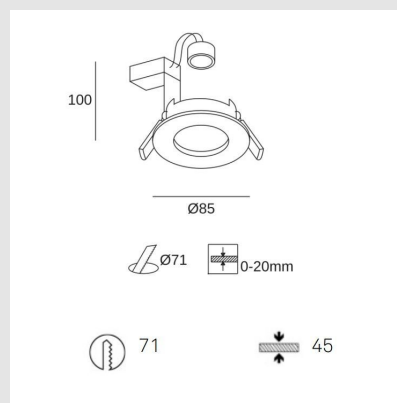

Código: LD59641

Origen: España

Marca: LEDSC4

Downlight con estructura en aluminio y acabado en color blanco.

Potencia total luminaria : 8W

Lámpara recomendada : GU10

Voltaje / Frecuencia : 100-240V/50-60Hz

260ml/ IP65

Diámetro: 85mm X 100mm (ver fotos)

Marca: Ledsc4

Origen: España

MONTEVIDEO

Tel: (+598) 2711 6198 | Cel: (+598) 92 131 980
Joaquin Nuñez 2868, CP 11300
darkouy@darkolighting.com

PUNTA DEL ESTE

Tel: (+598) 2711 6198 | Cel: (+598) 99 404 059
Calle 20 y 27 (Walmer) - CP 20100
darkopunta@darkolighting.com