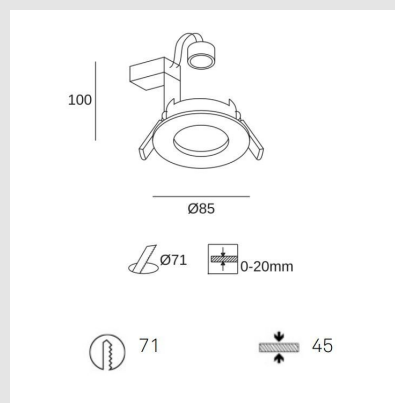

Código: LD59689

Origen: España

Marca: LEDSC4

Downlight con estructura en aluminio y acabado en color negro.

Potencia total luminaria : 8W

Lámpara recomendada : GU10

Voltaje / Frecuencia : 100-240V/50-60Hz

260ml/ IP65

Diámetro: 85mm X 100mm (ver fotos)

Marca: Ledsc4

Origen: España

MONTEVIDEO

Tel: (+598) 2711 6198 | Cel: (+598) 92 131 980
Joaquin Nuñez 2868, CP 11300
darkouy@darkolighting.com

PUNTA DEL ESTE

Tel: (+598) 2711 6198 | Cel: (+598) 99 404 059
Calle 20 y 27 (Walmer) - CP 20100
darkopunta@darkolighting.com