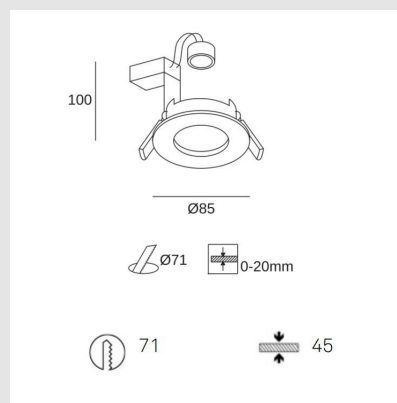

Código: LD59689

Origen: España

Marca: LEDSC4

Downlight con estructura en aluminio y acabado en color negro.

Potencia total luminaria : 8W

Lámpara recomendada : GU10

Voltaje / Frecuencia : 100-240V/50-60Hz

260ml/ IP65

Diámetro: 85mm X 100mm (ver fotos)

Marca: Ledsc4

Origen: España

MONTEVIDEO

Tel: (+598) 2711 6198 | Cel: (+598) 92 131 980
Joaquin Nuñez 2868, CP 11300
darkouy@darkolighting.com

PUNTA DEL ESTE

Tel: (+598) 2711 6198 | Cel: (+598) 99 404 059
Calle 20 y 27 (Walmer) - CP 20100
darkopunta@darkolighting.com