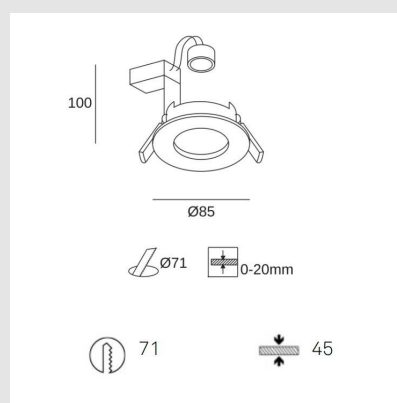

Código: LD59689

Origen: España

Marca: LEDSC4

Downlight con estructura en aluminio y acabado en color negro.

Potencia total luminaria : 8W

Lámpara recomendada : GU10

Voltaje / Frecuencia : 100-240V/50-60Hz

260ml/ IP65

Diámetro: 85mm X 100mm (ver fotos)

Marca: Ledsc4

Origen: España

MONTEVIDEO

Tel: (+598) 2711 6198 | Cel: (+598) 92 131 980
Joaquin Nuñez 2868, CP 11300
darkouy@darkolighting.com

PUNTA DEL ESTE

Tel: (+598) 2711 6198 | Cel: (+598) 99 404 059
Calle 20 y 27 (Walmer) - CP 20100
darkopunta@darkolighting.com