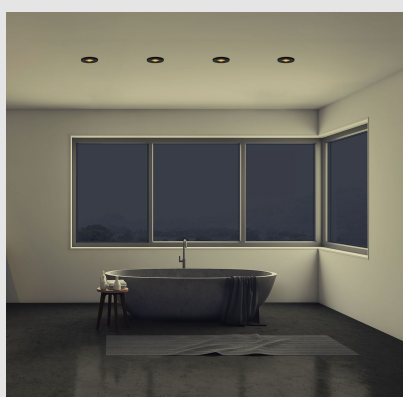

MONTEVIDEO

Tel: (+598) 2711 6198 | Cel: (+598) 92 131 980
Joaquin Nuñez 2868, CP 11300
darkouy@darkolighting.com

PUNTA DEL ESTE

Tel: (+598) 2711 6198 | Cel: (+598) 99 404 059
Calle 20 y 27 (Walmer) - CP 20100
darkopunta@darkolighting.com