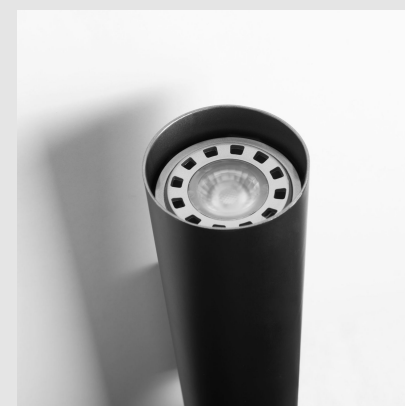

Código: LD59766

Origen: España

Marca: LEDSC4

Luminaria moderna con estructura en aluminio y acabado en color negro.

Características técnicas

Potencia total luminaria: 8W

2xGU10 / IP20

Diámetro: 55mm - Altura 300mm

Marca: Ledsc4

Origen: España