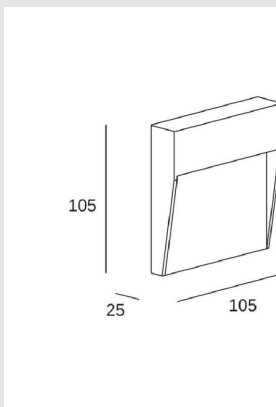

MONTEVIDEO

Tel: (+598) 2711 6198 | Cel: (+598) 92 131 980
Joaquin Nuñez 2868, CP 11300
darkouy@darkolighting.com

PUNTA DEL ESTE

Tel: (+598) 2711 6198 | Cel: (+598) 99 404 059
Calle 20 y 27 (Walmer) - CP 20100
darkopunta@darkolighting.com