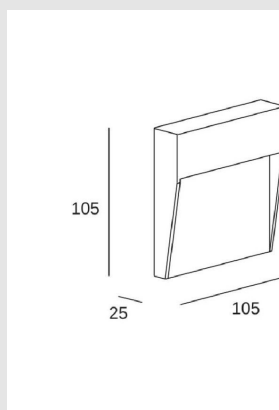

MONTEVIDEO

Tel: (+598) 2711 6198 | Cel: (+598) 92 131 980
Joaquin Nuñez 2868, CP 11300
darkouy@darkolighting.com

PUNTA DEL ESTE

Tel: (+598) 2711 6198 | Cel: (+598) 99 404 059
Calle 20 y 27 (Walmer) - CP 20100
darkopunta@darkolighting.com