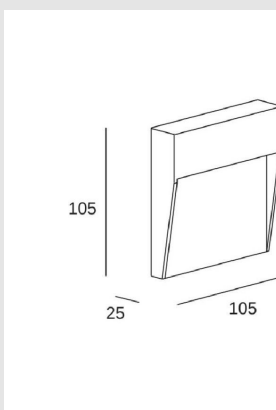

MONTEVIDEO

Tel: (+598) 2711 6198 | Cel: (+598) 92 131 980
Joaquin Nuñez 2868, CP 11300
darkouy@darkolighting.com

PUNTA DEL ESTE

Tel: (+598) 2711 6198 | Cel: (+598) 99 404 059
Calle 20 y 27 (Walmer) - CP 20100
darkopunta@darkolighting.com