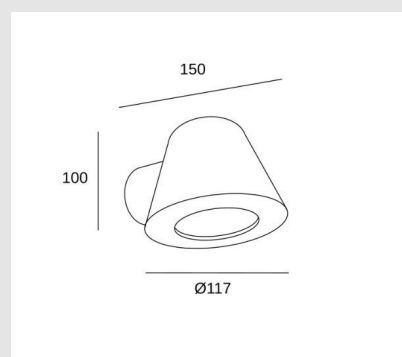

Código: LD59843

Origen: España

Marca: LEDSC4

Aplicación funcional y estética con estructura en ABS y acabado en color negro.

Características técnicas

Potencia total luminaria : 8W

Material de la estructura : ABS

Bombilla recomendada : GU10

Voltaje / Frecuencia : 100-240V/50-60Hz

IP54 / IK10

Diámetro: 117mm x 150mm Altura 100mm

MONTEVIDEO

Tel: (+598) 2711 6198 | Cel: (+598) 92 131 980
Joaquin Nuñez 2868, CP 11300
darkouy@darkolighting.com