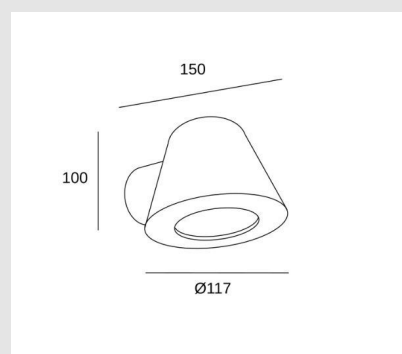

Código: LD59843

Origen: España

Marca: LEDSC4

Aplicación funcional y estética con estructura en ABS y acabado en color negro.

Características técnicas

Potencia total luminaria : 8W

Material de la estructura : ABS

Bombilla recomendada : GU10

Voltaje / Frecuencia : 100-240V/50-60Hz

IP54 / IK10

Diámetro: 117mm x 150mm Altura 100mm