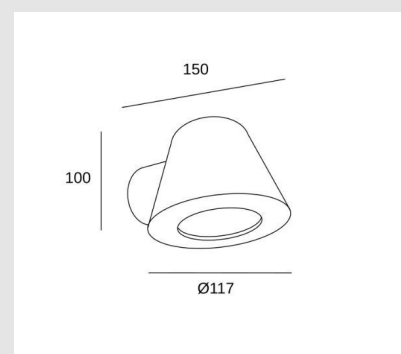

Código: LD59843

Origen: España

Marca: LEDSC4

Aplicación funcional y estética con estructura en ABS y acabado en color negro.

Características técnicas

Potencia total luminaria : 8W

Material de la estructura : ABS

Bombilla recomendada : GU10

Voltaje / Frecuencia : 100-240V/50-60Hz

IP54 / IK10

Diámetro: 117mm x 150mm Altura 100mm

MONTEVIDEO

Tel: (+598) 2711 6198 | Cel: (+598) 92 131 980
Joaquin Nuñez 2868, CP 11300
darkouy@darkolighting.com