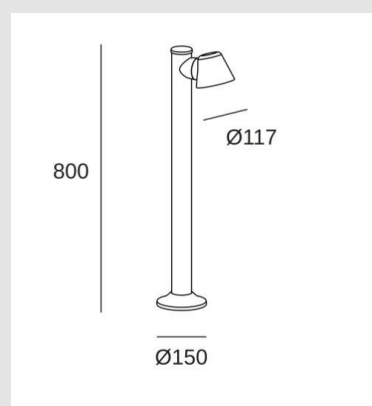

Código: LD59881

Origen: España

Marca: LEDSC4

Baliza funcional y estética con estructura en abs y acabado en color negro.

Características técnicas

Potencia total luminaria: 8W

IP54 / IK09

Lámpara recomendada : GU10

Medidas: 117mm - 150mm x Altura 800mm

Marca: Ledsc4

Origen: España

MONTEVIDEO

Tel: (+598) 2711 6198 | Cel: (+598) 92 131 980
Joaquin Nuñez 2868, CP 11300
darkouy@darkolighting.com

PUNTA DEL ESTE

Tel: (+598) 2711 6198 | Cel: (+598) 99 404 059
Calle 20 y 27 (Walmer) - CP 20100
darkopunta@darkolighting.com