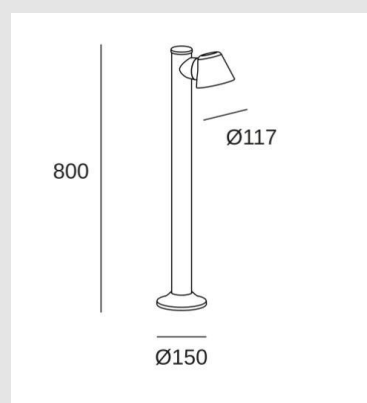

Código: LD59881

Orígen: España

Marca: LEDSC4

Baliza funcional y estética con estructura en abs y acabado en color negro.

Características técnicas

Potencia total luminaria: 8W

IP54 / IK09

Lámpara recomendada : GU10

Medidas: 117mm - 150mm x Altura 800mm

Marca: Ledsc4

Origen: España