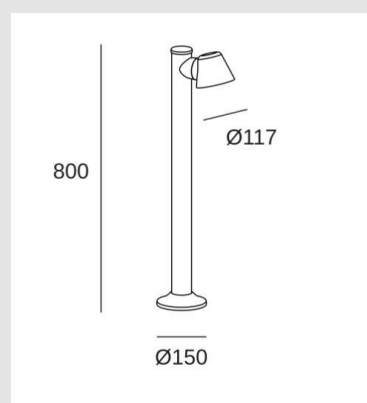

Código: LD59881

Origen: España

Marca: LEDSC4

Baliza funcional y estética con estructura en abs y acabado en color negro.

Características técnicas

Potencia total luminaria: 8W

IP54 / IK09

Lámpara recomendada : GU10

Medidas: 117mm - 150mm x Altura 800mm

Marca: Ledsc4

Origen: España

MONTEVIDEO

Tel: (+598) 2711 6198 | Cel: (+598) 92 131 980
Joaquin Nuñez 2868, CP 11300
darkouy@darkolighting.com

PUNTA DEL ESTE

Tel: (+598) 2711 6198 | Cel: (+598) 99 404 059
Calle 20 y 27 (Walmer) - CP 20100
darkopunta@darkolighting.com