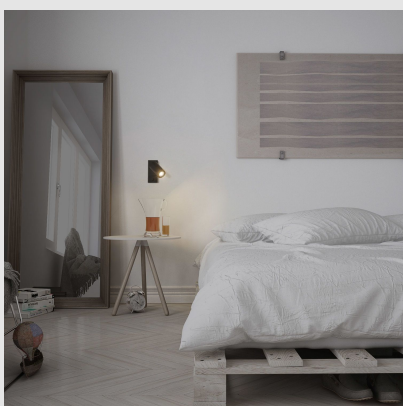

Código: LD60009

Origen: España

Marca: LEDSC4

Aplicue funcional y estético con estructura en aluminio y acabado en color blanco.

Características técnicas

Potencia total luminaria: 8W

IP20

Lámpara: GU10

Diámetro: 55mm - 60 mm x Altura 140mm

Marca: Ledsc4

Origen: España