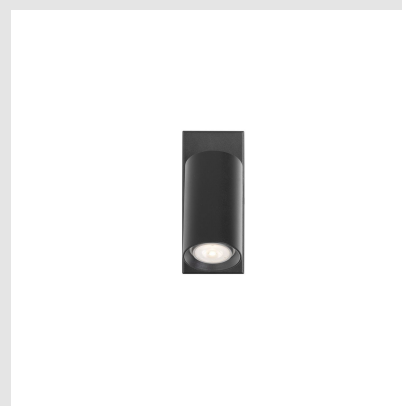

Código: LD60009

Origen: España

Marca: LEDSC4

Aplicue funcional y estético con estructura en aluminio y acabado en color blanco.

Características técnicas

Potencia total luminaria: 8W

IP20

Lámpara: GU10

Diámetro: 55mm - 60 mm x Altura 140mm

Marca: Ledsc4

Origen: España