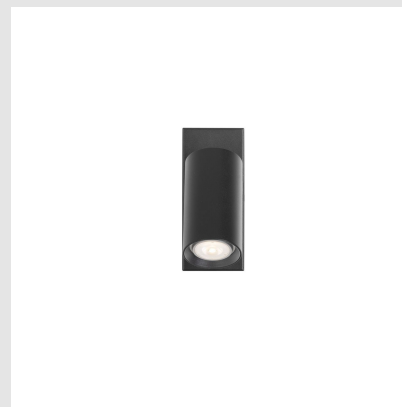

Código: LD60009

Origen: España

Marca: LEDSC4

Aplicación funcional y estética con estructura en aluminio y acabado en color blanco.

Características técnicas

Potencia total luminaria: 8W

IP20

Lámpara: GU10

Diámetro: 55mm - 60 mm x Altura 140mm

Marca: Ledsc4

Origen: España