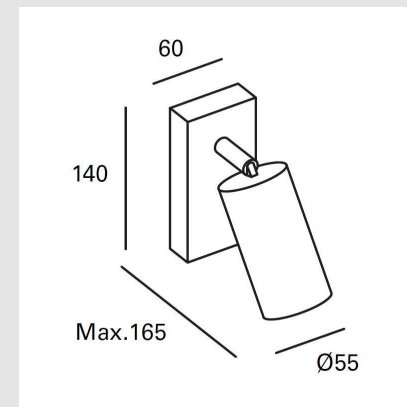

Código: LD60009

Origen: España

Marca: LEDSC4

Aplicación funcional y estética con estructura en aluminio y acabado en color blanco.

Características técnicas

Potencia total luminaria: 8W

IP20

Lámpara: GU10

Diámetro: 55mm - 60 mm x Altura 140mm

Marca: Ledsc4

Origen: España