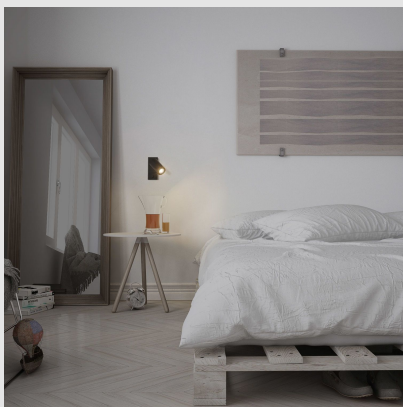

Código: LD60009

Origen: España

Marca: LEDSC4

Aplicación funcional y estética con estructura en aluminio y acabado en color blanco.

Características técnicas

Potencia total luminaria: 8W

IP20

Lámpara: GU10

Diámetro: 55mm - 60 mm x Altura 140mm

Marca: Ledsc4

Origen: España