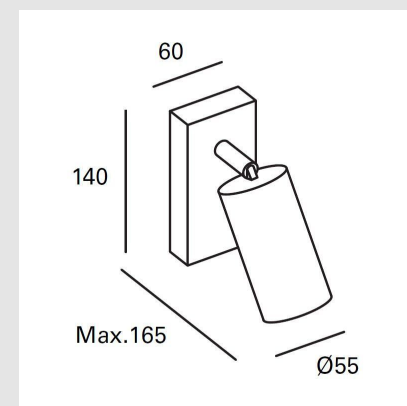

Código: LD60009

Origen: España

Marca: LEDSC4

Aplicue funcional y estético con estructura en aluminio y acabado en color blanco.

Características técnicas

Potencia total luminaria: 8W

IP20

Lámpara: GU10

Diámetro: 55mm - 60 mm x Altura 140mm

Marca: Ledsc4

Origen: España