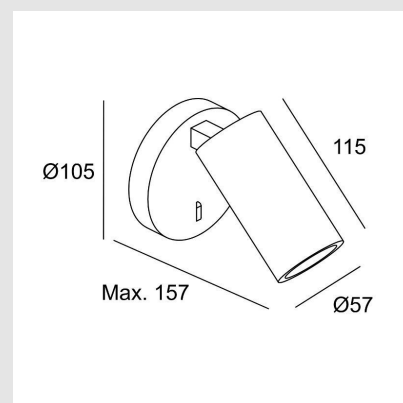

MONTEVIDEO

Tel: (+598) 2711 6198 | Cel: (+598) 92 131 980
Joaquin Nuñez 2868, CP 11300
darkouy@darkolighting.com

PUNTA DEL ESTE

Tel: (+598) 2711 6198 | Cel: (+598) 99 404 059
Calle 20 y 27 (Walmer) - CP 20100
darkopunta@darkolighting.com