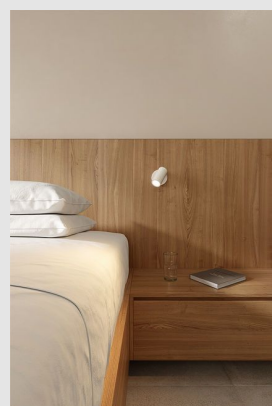

MONTEVIDEO

Tel: (+598) 2711 6198 | Cel: (+598) 92 131 980
Joaquin Nuñez 2868, CP 11300
darkouy@darkolighting.com

PUNTA DEL ESTE

Tel: (+598) 2711 6198 | Cel: (+598) 99 404 059
Calle 20 y 27 (Walmer) - CP 20100
darkopunta@darkolighting.com