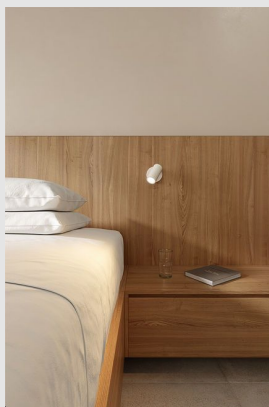

MONTEVIDEO

Tel: (+598) 2711 6198 | Cel: (+598) 92 131 980
Joaquin Nuñez 2868, CP 11300
darkouy@darkolighting.com

PUNTA DEL ESTE

Tel: (+598) 2711 6198 | Cel: (+598) 99 404 059
Calle 20 y 27 (Walmer) - CP 20100
darkopunta@darkolighting.com