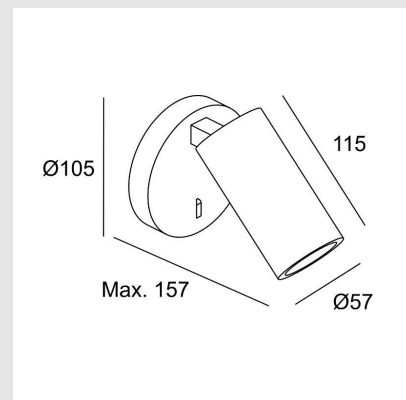

Código: LD60125

Origen: España

Marca: LEDSC4

Con una estructura en acero/aluminio y acabado en color blanco, ofrece una máxima funcionalidad con la mínima expresión. Esta serie está concebida para perdurar en el tiempo e iluminar cualquier estancia, independientemente de cuál sea su estilo.

Características técnicas

Potencia total luminaria: 8W

Lúmenes reales: 317

Lm / W reales: 40