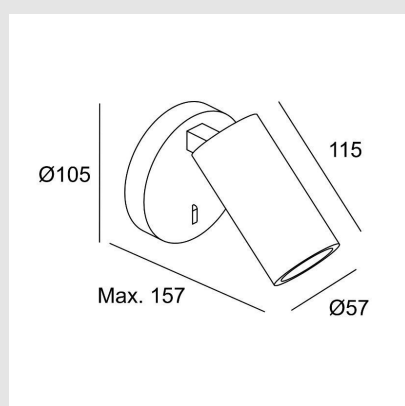

MONTEVIDEO

Tel: (+598) 2711 6198 | Cel: (+598) 92 131 980
Joaquin Nuñez 2868, CP 11300
darkouy@darkolighting.com

PUNTA DEL ESTE

Tel: (+598) 2711 6198 | Cel: (+598) 99 404 059
Calle 20 y 27 (Walmer) - CP 20100
darkopunta@darkolighting.com