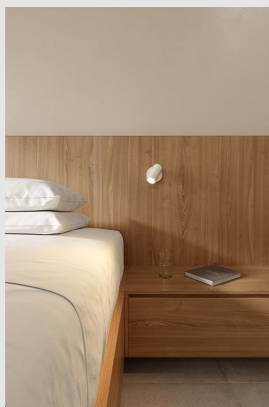

Código: LD60125

Origen: España

Marca: LEDSC4

Con una estructura en acero/aluminio y acabado en color blanco, ofrece una máxima funcionalidad con la mínima expresión. Esta serie está concebida para perdurar en el tiempo e iluminar cualquier estancia, independientemente de cuál sea su estilo.

#### Características técnicas

Potencia total luminaria: 8W / Lúmenes reales: 317 / Lm / W reales: 40 / Ángulo Ópticas / Reflector: MEDIUM 35° / Lámpara recomendada: GU10 / ROTATORIO 90° / IP20