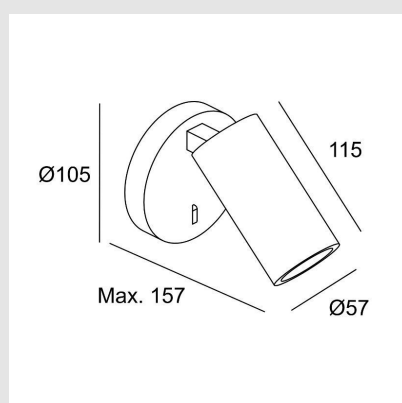

#### Características técnicas

Potencia total luminaria: 8W / Lúmenes reales: 317 / Lm / W reales: 40 / Ángulo Ópticas / Reflector: MEDIUM 35° / Lámpara recomendada: GU10 / ROTATORIO 90° / IP20

## PUNTA DEL ESTE

Tel: (+598) 2711 6198 | Cel: (+598) 99 404 059  
Calle 20 y 27 (Walmer) - CP 20100  
darkopunta@darkolighting.com

ancho 157mm x altura 105mm

Marca: LEDS-C4

Origen: España