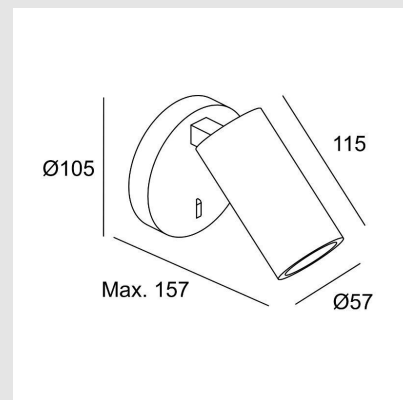

Código: LD60125

Origen: España

Marca: LEDSC4

Con una estructura en acero/aluminio y acabado en color blanco, ofrece una máxima funcionalidad con la mínima expresión. Esta serie está concebida para perdurar en el tiempo e iluminar cualquier estancia, independientemente de cuál sea su estilo.

#### Características técnicas

Potencia total luminaria: 8W / Lúmenes reales: 317 / Lm / W reales: 40 / Ángulo Ópticas / Reflector: MEDIUM 35° / Lámpara recomendada: GU10 / ROTATORIO 90° / IP20