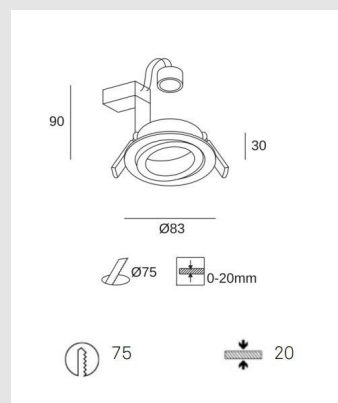

Código: LD60048

Orígen: España

Marca: LEDSC4

El marco de empotrar Sicro es un accesorio esencial para la instalación de lámpara GU10, ideal para añadir un toque de elegancia y minimalismo. Disponible en 83mm para agujeros de 75mm y acabado en color blanco.

Tel: (+598) 2711 6198 | Cel: (+598) 99 404 059
Calle 20 y 27 (Walmer) - CP 20100
darkopunta@darkolighting.com

100-240V/50-60Hz

IN IP20 / OUT IP23

Diámetro: 83mm (ver fotos)

Marca: Ledsc4

Origen: España

MONTEVIDEO