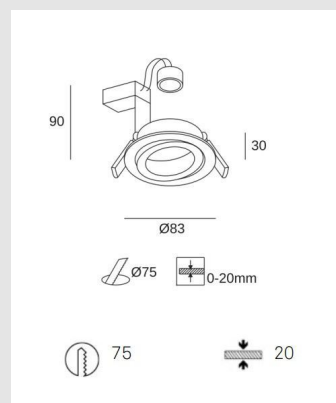

Código: LD60048

Origen: España

Marca: LEDSC4

El marco de empotrar Sicro es un accesorio esencial para la instalación de lámpara GU10, ideal para añadir un toque de elegancia y minimalismo. Disponible en 83mm para agujeros de 75mm y acabado en color blanco.

técnicas

Potencia total luminaria : 8W

Lámpara recomendada : GU10

Voltaje / Frecuencia : 100-240V/50-60Hz

IN IP20 / OUT IP23

Diámetro: 83mm (ver fotos)

Marca: Ledsc4

Origen: España