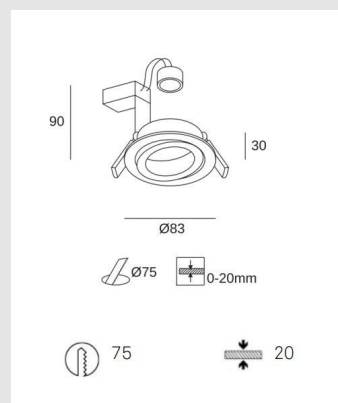

Código: LD60048

Orígen: España

Marca: LEDSC4

El marco de empotrar Sicro es un accesorio esencial para la instalación de lámpara GU10, ideal para añadir un toque de elegancia y minimalismo. Disponible en 83mm para agujeros de 75mm y acabado en color blanco.

Fabricado en aluminio, el marco de empotrar Sicro es resistente y duradero, lo que garantiza una instalación segura y una larga vida útil. Además, su diseño minimalista y elegante se integra perfectamente en cualquier ambiente.

Características técnicas

Potencia total luminaria : 8W

Lámpara recomendada : GU10